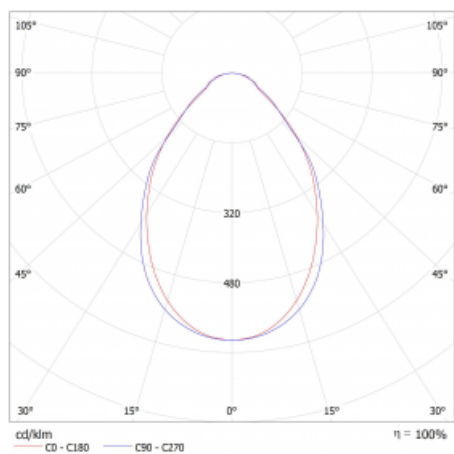

Svítidlo

Lina45-S

=145S-A00I-25GGM3/840

EPD®

Představte si lineární svítidlo, které dokáže uspokojit všechny vaše potřeby: splní UGR, má vysokou účinnost a sestavíte si ho dle svých přání. A navíc skvěle vypadá. Lina45-S nabízí varianty s opálem, mikropřismou i optickou mřížkou, proto bez problému splní jak UGR pod 19 při světelném toku 4300 lm. Je skvělým řešením pro prostory pro náročné vizuální úkoly, protože v některých variantách splňuje dokonce UGR pod 16. Dosahuje také skvělých hodnot účinnosti až 170 lm/W. Dále můžete modulární svítidlo doplnit o modul s rektorem Vali55, kruhovým svítidlem Rundo nebo 2 - 3 reflektory CUBE. Nepřímou složku svícení zabezpečí modul čirého plexi nebo do šířky svítící difusor (batwing distribution), který vytvoří rovnoměrnější osvětlení stropu. Jistě vítanou vlastností je také možnost závěsu ve spoji profilů, které jsou zároveň vybaveny krytkami pro zabránění, byť jen minimálního průsvitu. Jednotlivé segmenty spojíte snadno pomocí konektorů a zapojíte do 230 V.

Typ vyzařování	Přímé
Tvar svítidla	Lineární
Materiál	Hliník
Životnost	L80/B20 50 000 hodin
Záruka	24 měsíců
Popis svítidla	Svítidlo
Rozměry	1400 mm × 47 mm × 69 mm
Světelný zdroj	LED MODUL
Druh optiky	Mikropřisma
Světelný tok*	2840 lm ± 10 %
Teplota chromatičnosti	4000 K studená bílá
Měrný výkon	143 lm/W
Index podání barev	80
UGR max. X=4H Y=8H, ρ=70,50,20	22.4
Příkon svítidla	19.8 W ± 10 %
Zapojení svítidla	Elektronický předřadník nestmívatelný s 3h nouzí
Elektrické napětí	220-240V
Frekvence	50/60Hz

⊕ CE IP 20

Technický výkres

Křivka

Ke stažení[Montážní návod](#)[Fotografie](#)

Příslušenství

00-00354, K
 Kabel 5x0,75 1000mm

00-00355, K
 Kabel 5x0,75 2000mm

00-00356, K
 kabel 5x0,75 4000mm