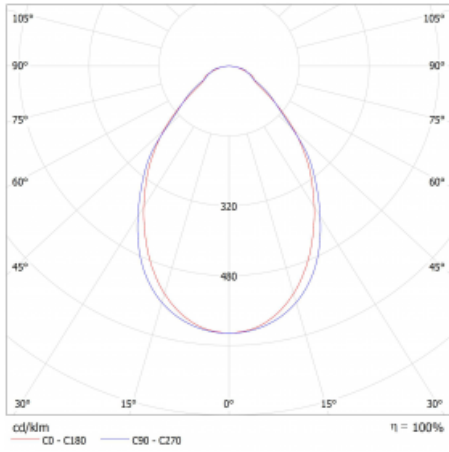

Svítidlo

Lina45-S

=145S-A00I-25GGE/830

EPD®

Představte si lineární svítidlo, které dokáže uspokojit všechny vaše potřeby: splní UGR, má vysokou účinnost a sestavíte si ho dle svých přání. A navíc skvěle vypadá. Lina45-S nabízí varianty s opálem, mikropřismou i optickou mřížkou, proto bez problému splní jak UGR pod 19 při světelném toku 4300 lm. Je skvělým řešením pro prostory pro náročné vizuální úkoly, protože v některých variantách splňuje dokonce UGR pod 16. Dosahuje také skvělých hodnot účinnosti až 170 lm/W. Dále můžete modulární svítidlo doplnit o modul s reaktorem Vali55, kruhovým svítidlem Rundo nebo 2 - 3 reflektory CUBE. Nepřímou složku svícení zabezpečí modul čirého plexi nebo do šířky svítící difusor (batwing distribution), který vytvoří rovnoměrnější osvětlení stropu. Jistě vítanou vlastností je také možnost závěsu ve spoji profilů, které jsou zároveň vybaveny krytkami pro zabránění, byť jen minimálního průsvitu. Jednotlivé segmenty spojíte snadno pomocí konektorů a zapojíte do 230 V.

Typ vyzařování	Přímé
Tvar svítidla	Lineární
Materiál	Hliník
Životnost	L80/B20 50 000 hodin
Záruka	5 let
Popis svítidla	Svítidlo
Rozměry	1400 mm × 47 mm × 69 mm
Světelný zdroj	LED MODUL
Druh optiky	Mikropřisma
Světelný tok*	2720 lm
Teplota chromatičnosti	3000 K teplá bílá
Měrný výkon	137 lm/W
Index podání barev	80
UGR max. X=4H Y=8H, ρ=70,50,20	22.2
Příkon svítidla*	19.8 W
Zapojení svítidla	ON/OFF
Elektrické napětí	220-240V
Frekvence	50/60Hz

 CE IP 20

*±10 %

Technický výkres

Křivka

Ke stažení[Montážní návod](#)[Fotografie](#)

Příslušenství

00-00355, K
 Kabel 5x0,75 2000mm

00-00356, K
 kabel 5x0,75 4000mm