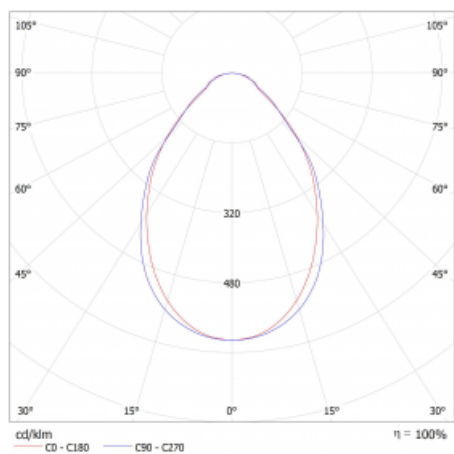

Světelný tok* 1610 lm

Teplota chromatičnosti 4000 K studená bílá

Měrný výkon 148 lm/W

Index podání barev 80

UGR max. X=4H 20.4
Y=8H, ρ=70,50,20

Příkon svítidla* 10.9 W

Zapojení svítidla ON/OFF + 3h nouze

Elektrické napětí 220-240V

Frekvence 50/60Hz

 **CE IP 20**

*±10 %

Technický výkres

Křivka

Ke stažení[Montážní návod](#)[Fotografie](#)

Příslušenství

00-00355, K
 Kabel 5x0,75 2000mm