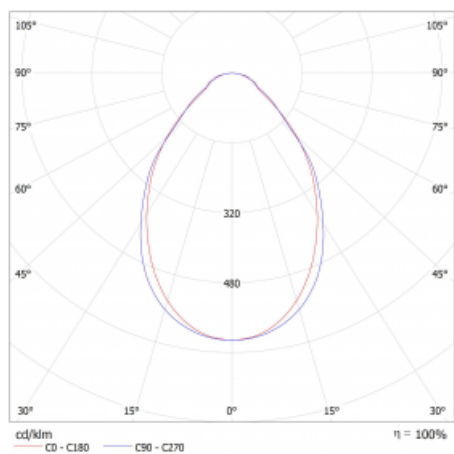

Frekvence 50/60Hz

 CE IP 20

*±10 %

Technický výkres

Křivka

Ke stažení

Montážní návod

Fotografie