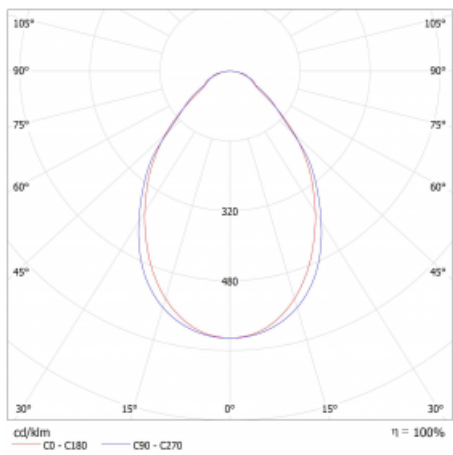

Technický výkres

Křivka