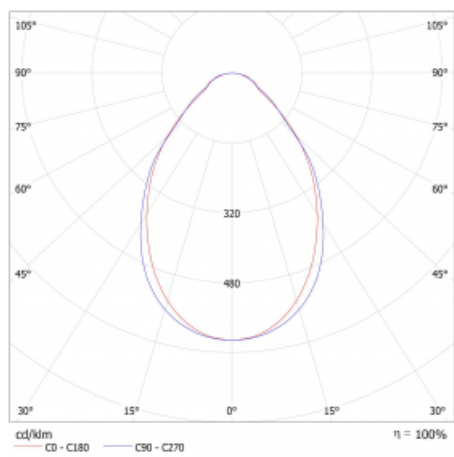

Typ vyzařování	Přímé
Tvar svítidla	Lineární
Materiál	Hliník
Životnost	L80/B20 50 000 hodin
Záruka	5 let
Popis svítidla	Svítidlo
Rozměry	1610 mm × 47 mm × 69 mm
Světelný zdroj	LED MODUL
Druh optiky	Mikroprisma
Světelný tok*	5110 lm
Teplota chromatičnosti	4000 K studená bílá
Měrný výkon	144 lm/W
Index podání barev	80
Příkon svítidla*	35.6 W
Zapojení svítidla	DALI
Elektrické napětí	220-240V
Frekvence	50/60Hz

 **IP 20**

*±10 %

Technický výkres

Křivka

Ke stažení[Montážní návod](#)[Fotografie](#)

Příslušenství

00-00355, K
Kabel 5x0,75 2000mm

00-00356, K
kabel 5x0,75 4000mm