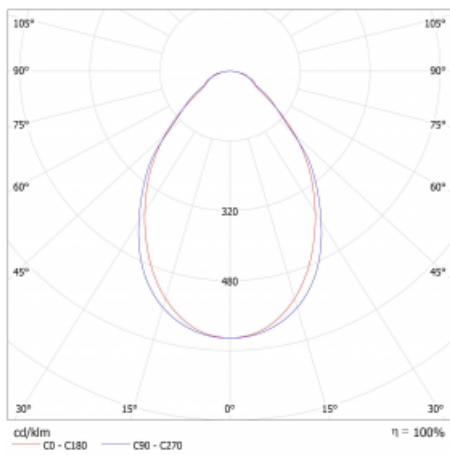

Světelný tok* 3120 lm

Teplota chromatičnosti 3000 K teplá bílá

Měrný výkon 137 lm/W

Index podání barev 80

Příkon svítidla* 22.7 W

Zapojení svítidla ON/OFF + 3h nouze

Elektrické napětí 220-240V

Frekvence 50/60Hz

 **CE IP 20**

*±10 %

Technický výkres

Křivka

Ke stažení[Montážní návod](#)[Fotografie](#)

Příslušenství

00-00355, K
Kabel 5x0,75 2000mm

00-00356, K
kabel 5x0,75 4000mm