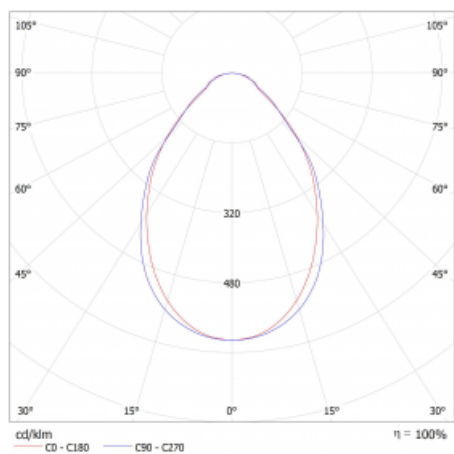

Světelný tok* 1850 lm

Teplota chromatičnosti 4000 K studená bílá

Měrný výkon 148 lm/W

Index podání barev 80

Příkon svítidla* 12.5 W

Zapojení svítidla Další druhy stmívání

Elektrické napětí 220-240V

Frekvence 50/60Hz

 **CE IP 20**

*±10 %

Technický výkres

Křivka

Ke stažení[Montážní návod](#)[Fotografie](#)

Příslušenství

00-00355, K
Kabel 5x0,75 2000mm

00-00356, K
kabel 5x0,75 4000mm