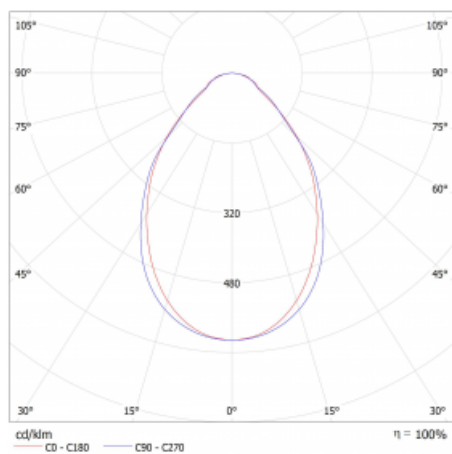

Technický výkres

Křivka