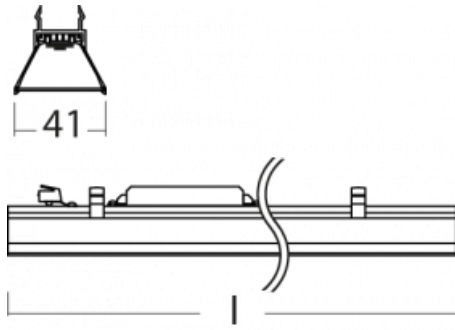

Technický výkres