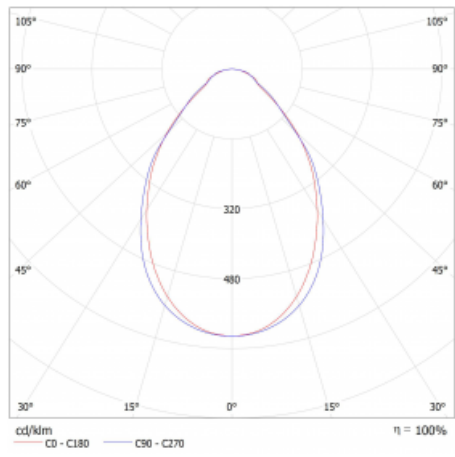

Technický výkres

Křivka