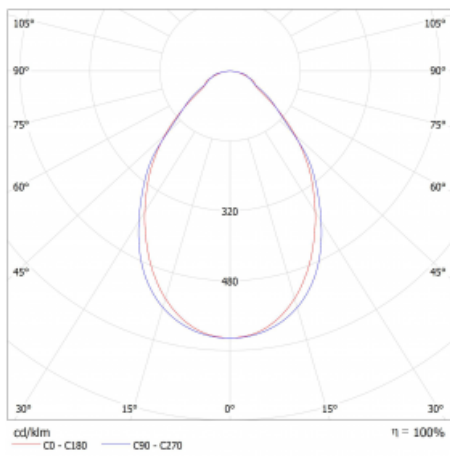

Svítidlo

Lina45-S

=145S-A00I-20GHD/840

EPD®

Představte si lineární svítidlo, které dokáže uspokojit všechny vaše potřeby: splní UGR, má vysokou účinnost a sestavíte si ho dle svých přání. A navíc skvěle vypadá. Lina45-S nabízí varianty s opálem, mikropřismou i optickou mřížkou, proto bez problému splní jak UGR pod 19 při světelném toku 4300 lm. Je skvělým řešením pro prostory pro náročné vizuální úkoly, protože v některých variantách splňuje dokonce UGR pod 16. Dosahuje také skvělých hodnot účinnosti až 170 lm/W. Dále můžete modulární svítidlo doplnit o modul s reaktorem Vali55, kruhovým svítidlem Rundo nebo 2 - 3 reflektory CUBE. Nepřímou složku svícení zabezpečí modul čirého plexi nebo do šířky svítící difusor (batwing distribution), který vytvoří rovnoměrnější osvětlení stropu. Jistě vítanou vlastností je také možnost závěsu ve spoji profilů, které jsou zároveň vybaveny krytkami pro zabránění, byť jen minimálního průsvitu. Jednotlivé segmenty spojíte snadno pomocí konektorů a zapojíte do 230 V.

Typ vyzařování	Přímé
Tvar svítidla	Lineární
Materiál	Hliník
Životnost	L80/B20 50 000 hodin
Záruka	5 let
Popis svítidla	Svítidlo
Rozměry	1120 mm × 47 mm × 69 mm
Světelný zdroj	LED MODUL
Druh optiky	Mikropřisma
Světelný tok*	3560 lm
Teplota chromatičnosti	4000 K studená bílá
Měrný výkon	143 lm/W
Index podání barev	80
UGR max. X=4H Y=8H, ρ=70,50,20	23.9
Příkon svítidla*	24.9 W
Zapojení svítidla	DALI
Elektrické napětí	220-240V
Frekvence	50/60Hz

 **IP 20**

*±10 %

Technický výkres

Křivka

Ke stažení[Montážní návod](#)[Fotografie](#)

Příslušenství

00-00355, K
Kabel 5x0,75 2000mm

00-00356, K
kabel 5x0,75 4000mm