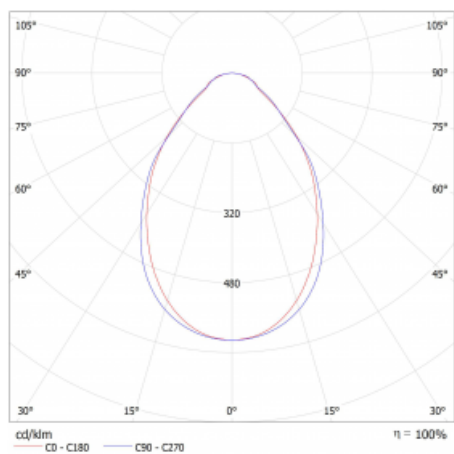

Frekvence 50/60Hz

 **CE IP 20**

*±10 %

Technický výkres

Křivka

Ke stažení[Montážní návod](#)[Fotografie](#)

Příslušenství

00-00355, K
Kabel 5x0,75 2000mm