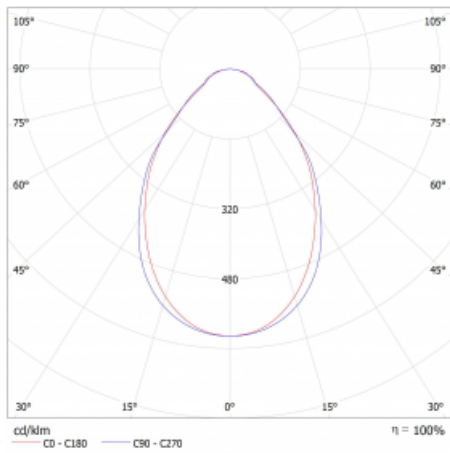

Technický výkres

Křivka