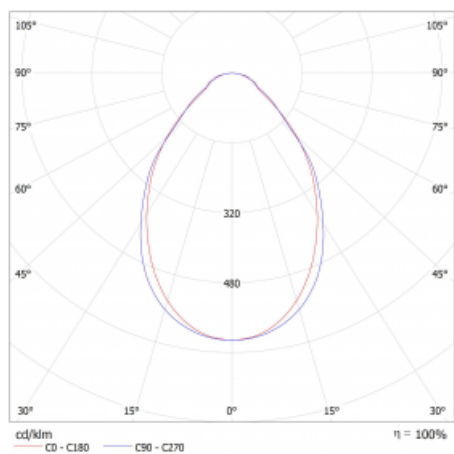

Světelný tok* 1460 lm ± 10 %

Teplota chromatičnosti 3000 K teplá bílá

Měrný výkon 136 lm/W

Index podání barev 80

Příkon svítidla 10.7 W ± 10 %

Zapojení svítidla Stmívatelné DALI

Elektrické napětí 220-240V

Frekvence 50/60Hz

  IP 20

Technický výkres

Křivka

Ke stažení

Montážní návod

Fotografie

Příslušenství

00-00354, K
 Kabel 5x0,75 1000mm