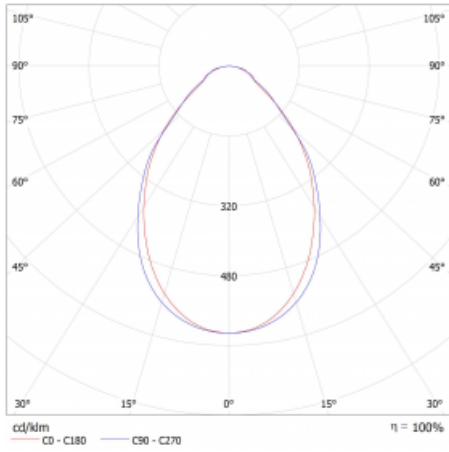

Technický výkres

Křivka