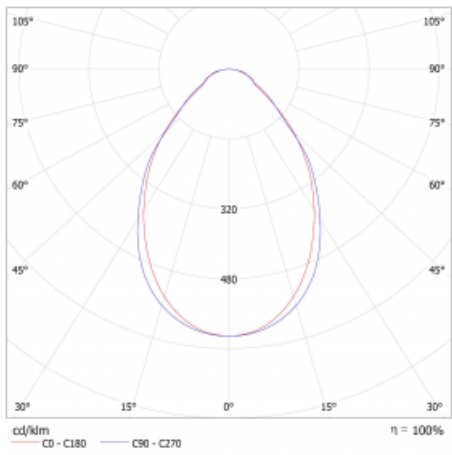

Typ vyzařování	Přímé
Tvar svítidla	Lineární
Materiál	Hliník
Životnost	L80/B20 50 000 hodin
Záruka	5 let
Popis svítidla	Svítidlo

Rozměry 1260 mm × 47 mm × 69 mm

Světelný zdroj LED MODUL

Druh optiky Mikroprisma

Světelný tok* 2560 lm

Teplota chromatičnosti 4000 K studená bílá

Měrný výkon 145 lm/W

Index podání barev 80

Příkon svítidla* 17.7 W

Zapojení svítidla DALI

Elektrické napětí 220-240V

Frekvence 50/60Hz

 **CE IP 20**

*±10 %

Technický výkres

Křivka

Ke stažení[Montážní návod](#)[Fotografie](#)

Příslušenství

00-00355, K
 Kabel 5x0,75 2000mm

00-00356, K
 kabel 5x0,75 4000mm