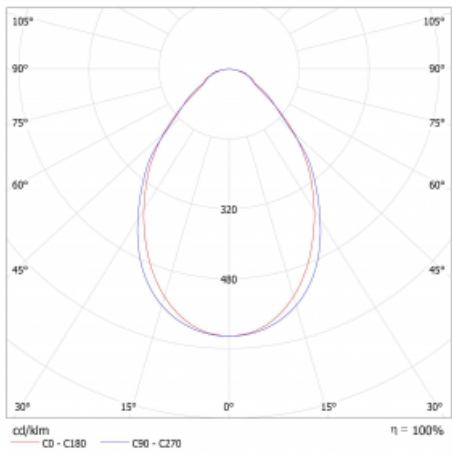

Technický výkres

Křivka