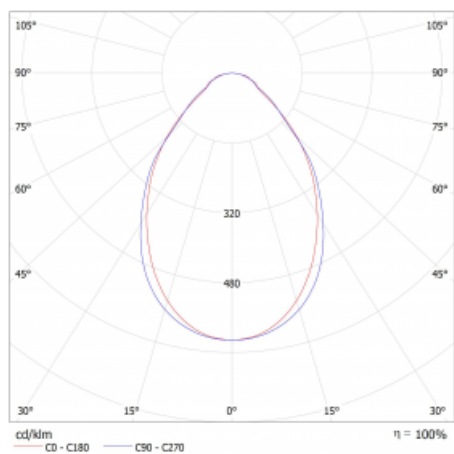

Světelný tok* 1380 lm

Teplota chromatičnosti 3000 K teplá bílá

Měrný výkon 137 lm/W

Index podání barev 80

Příkon svítidla* 10.1 W

Zapojení svítidla ON/OFF + 1h nouze

Elektrické napětí 220-240V

Frekvence 50/60Hz

 CE IP 20

*±10 %

Technický výkres

Křivka

Ke stažení[Montážní návod](#)[Fotografie](#)

Příslušenství

00-00355, K
Kabel 5x0,75 2000mm

00-00356, K
kabel 5x0,75 4000mm