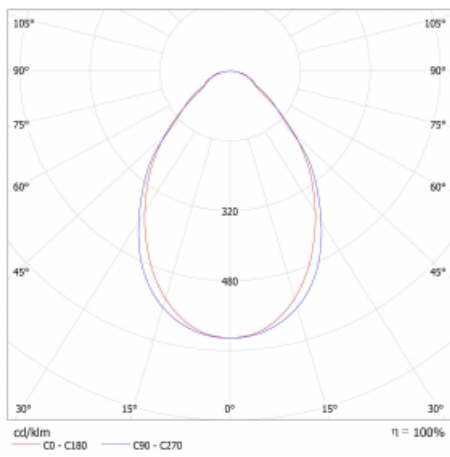

Světelný tok* 2420 lm

Teplota chromatičnosti 4000 K studená bílá

Měrný výkon 144 lm/W

Index podání barev 80

Příkon svítidla* 16.8 W

Zapojení svítidla ON/OFF + 1h nouze

Elektrické napětí 220-240V

Frekvence 50/60Hz

 **CE IP 20**

*±10 %

Technický výkres

Křivka

Ke stažení[Montážní návod](#)[Fotografie](#)

Příslušenství

00-00355, K
 Kabel 5x0,75 2000mm

00-00356, K
 kabel 5x0,75 4000mm