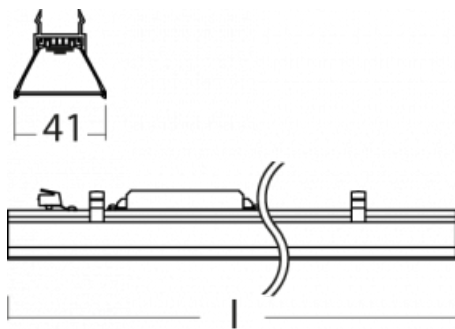

Svítidlo

Lina45-S

=145S-A00I-201EE/840

EPD®

Představte si lineární svítidlo, které dokáže uspokojit všechny vaše potřeby: splní UGR, má vysokou účinnost a sestavíte si ho dle svých přání. A navíc skvěle vypadá.

Lina45-S nabízí varianty s opálem, mikroprismou i optickou mřížkou, proto bez problému splní jak UGR pod 19 při světelném toku 4300 lm. Je skvělým řešením pro prostory pro náročné vizuální úkoly, protože v některých variantách splňuje dokonce UGR pod 16. Dosahuje také skvělých hodnot účinnosti až 170 lm/W. Dále můžete modulární svítidlo doplnit o modul s rektorem Vali55, kruhovým svítidlem Rundo nebo 2 - 3 reflektory CUBE. Nepřímou složku svícení zabezpečí modul čirého plexi nebo do šířky svítící difusor (batwing distribution), který vytvoří rovnoměrnější osvětlení stropu. Jistě vítanou vlastností je také možnost závěsu ve spoji profilů, které jsou zároveň vybaveny krytkami pro zabránění, byť jen minimálního průsvitu. Jednotlivé segmenty spojíte snadno pomocí konektorů a zapojíte do 230 V.

 **CE** IP 20

Technický výkres

Křivka

Ke stažení[Montážní návod](#)[Fotografie](#)

Příslušenství

00-00350, K
Kabel 3x0,75 1000mm

00-00352, K
Kabel 3x0,75 2000mm

00-00354, K
Kabel 5x0,75 1000mm