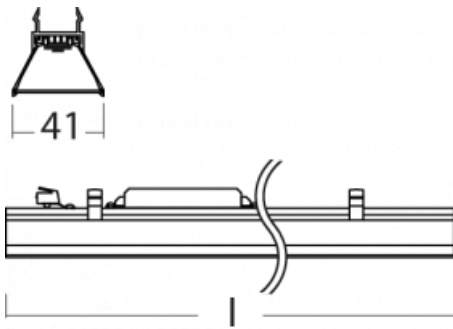

Nepřímou složku svícení zabezpečí modul čirého plexi nebo do šířky svítící difusor (batwing distribution), který vytvoří rovnoměrnější osvětlení stropu. Jistě vítanou vlastností je také možnost závěsu ve spoji profilů, které jsou zároveň vybaveny krytkami pro zabránění, byť jen minimálního průsvitu. Jednotlivé segmenty spojíte snadno pomocí konektorů a zapojíte do 230 V.

 **CE IP 20**

*±10 %

Technický výkres

Křivka

Ke stažení[Montážní návod](#)[Fotografie](#)

Příslušenství

00-00355, K
 Kabel 5x0,75 2000mm

00-00356, K
 kabel 5x0,75 4000mm