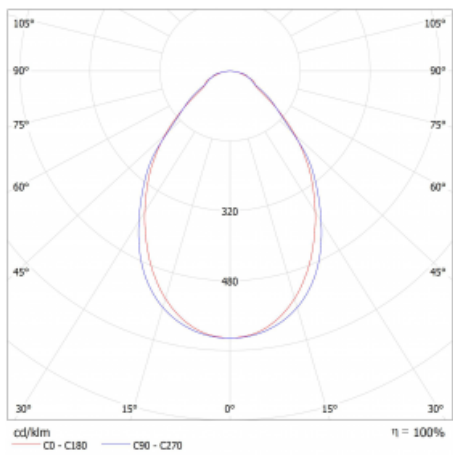

Světelný tok* 2130 lm

Teplota chromatičnosti 4000 K studená bílá

Měrný výkon 140 lm/W

Index podání barev 80

Příkon svítidla* 15.2 W

Zapojení svítidla Další druhy stmívání

Elektrické napětí 220-240V

Frekvence 50/60Hz

 **CE IP 20**

*±10 %

Technický výkres

Křivka

Ke stažení[Montážní návod](#)[Fotografie](#)

Příslušenství

00-00355, K
 Kabel 5x0,75 2000mm

00-00356, K
 kabel 5x0,75 4000mm