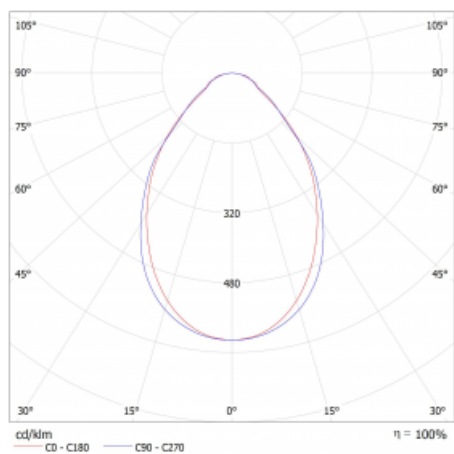

Technický výkres

Křivka