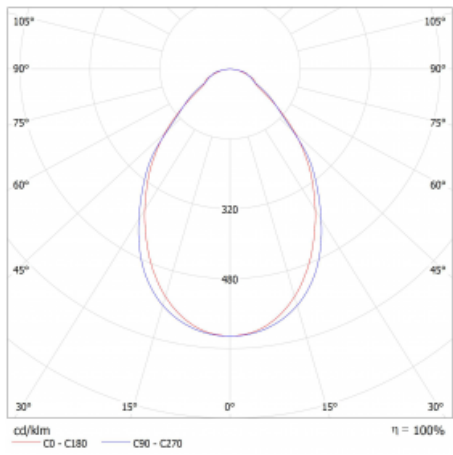

Světelný tok* 990 lm ± 10 %

Teplota chromatičnosti 3000 K teplá bílá

Měrný výkon 124 lm/W

Index podání barev 80

Příkon svítidla 8 W ± 10 %

Zapojení svítidla Stmívatelné DALI

Elektrické napětí 220-240V

Frekvence 50/60Hz

 **CE** IP 20

Technický výkres

Křivka

Ke stažení[Montážní návod](#)[Fotografie](#)

Příslušenství

00-00354, K
 Kabel 5x0,75 1000mm

00-00355, K
 Kabel 5x0,75 2000mm

00-00356, K
 kabel 5x0,75 4000mm