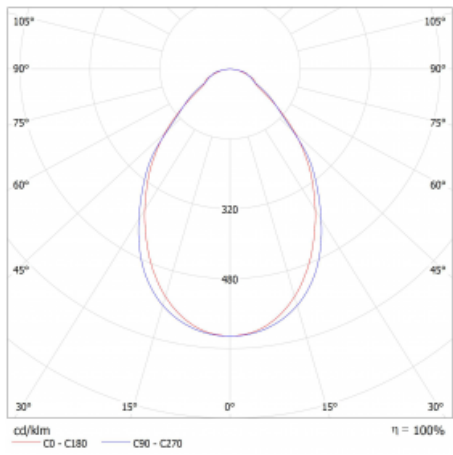

Technický výkres

Křivka