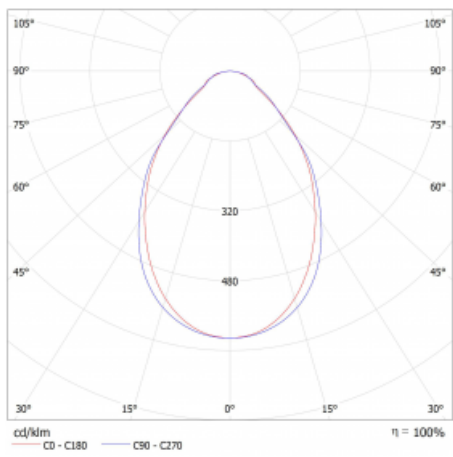

Svítidlo

Lina45-S

=145S-A00I-10GHTD/830

EPD®

Představte si lineární svítidlo, které dokáže uspokojit všechny vaše potřeby: splní UGR, má vysokou účinnost a sestavíte si ho dle svých přání. A navíc skvěle vypadá. Lina45-S nabízí varianty s opálem, mikropřismou i optickou mřížkou, proto bez problému splní jak UGR pod 19 při světelném toku 4300 lm. Je skvělým řešením pro prostory pro náročné vizuální úkoly, protože v některých variantách splňuje dokonce UGR pod 16. Dosahuje také skvělých hodnot účinnosti až 170 lm/W. Dále můžete modulární svítidlo doplnit o modul s reлектorem Vali55, kruhovým svítidlem Rundo nebo 2 - 3 reflektory CUBE. Nepřímou složku svícení zabezpečí modul čirého plexi nebo do šířky svítící difusor (batwing distribution), který vytvoří rovnoměrnější osvětlení stropu. Jistě vítanou vlastností je také možnost závěsu ve spoji profilů, které jsou zároveň vybaveny krytkami pro zabránění, byť jen minimálního průsvitu. Jednotlivé segmenty spojíte snadno pomocí konektorů a zapojíte do 230 V.

Typ vyzařování	Přímé
Tvar svítidla	Lineární
Materiál	Hliník
Životnost	L80/B20 50 000 hodin
Záruka	5 let
Popis svítidla	Svítidlo
Rozměry	560 mm × 47 mm × 69 mm
Světelný zdroj	LED MODUL
Druh optiky	Mikropřisma
Světelný tok*	1700 lm
Teplota chromatičnosti	3000 K teplá bílá
Měrný výkon	130 lm/W
Index podání barev	80
UGR max. X=4H Y=8H, ρ=70,50,20	23.8
Příkon svítidla*	13.1 W
Zapojení svítidla	Další druhy stmívání
Elektrické napětí	220-240V
Frekvence	50/60Hz

 CE IP 20

*±10 %

Technický výkres

Křivka

Ke stažení[Montážní návod](#)[Fotografie](#)

Příslušenství

00-00355, K
 Kabel 5x0,75 2000mm

00-00356, K
 kabel 5x0,75 4000mm