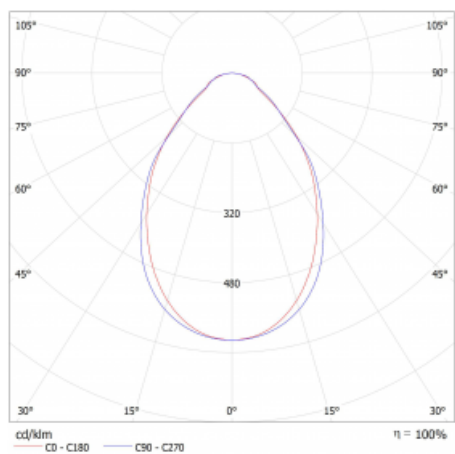

Technický výkres

Křivka