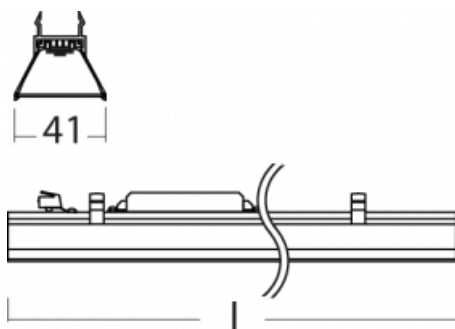

Technický výkres