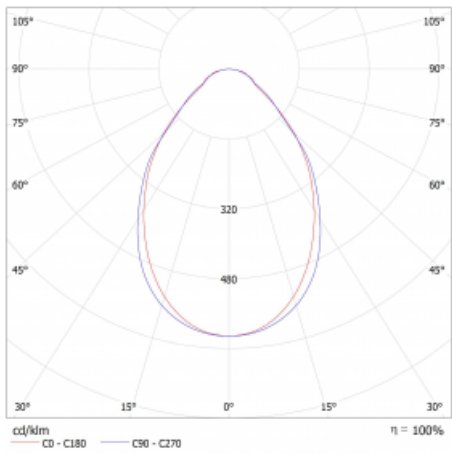

Svítidlo

Lina45-S

=145S-A00I-10GGTD/840

EPD®

Představte si lineární svítidlo, které dokáže uspokojit všechny vaše potřeby: splní UGR, má vysokou účinnost a sestavíte si ho dle svých přání. A navíc skvěle vypadá. Lina45-S nabízí varianty s opálem, mikropřismou i optickou mřížkou, proto bez problému splní jak UGR pod 19 při světelném toku 4300 lm. Je skvělým řešením pro prostory pro náročné vizuální úkoly, protože v některých variantách splňuje dokonce UGR pod 16. Dosahuje také skvělých hodnot účinnosti až 170 lm/W. Dále můžete modulární svítidlo doplnit o modul s reaktorem Vali55, kruhovým svítidlem Rundo nebo 2 - 3 reflektory CUBE. Nepřímou složku svícení zabezpečí modul čirého plexi nebo do šířky svítící difusor (batwing distribution), který vytvoří rovnoměrnější osvětlení stropu. Jistě vítanou vlastností je také možnost závěsu ve spoji profilů, které jsou zároveň vybaveny krytkami pro zabránění, byť jen minimálního průsvitu. Jednotlivé segmenty spojíte snadno pomocí konektorů a zapojíte do 230 V.

Typ vyzařování	Přímé
Tvar svítidla	Lineární
Materiál	Hliník
Životnost	L80/B20 50 000 hodin
Záruka	5 let
Popis svítidla	Svítidlo
Rozměry	560 mm × 47 mm × 69 mm
Světelný zdroj	LED MODUL
Druh optiky	Mikropřisma
Světelný tok*	1140 lm
Teplota chromatičnosti	4000 K studená bílá
Měrný výkon	134 lm/W
Index podání barev	80
UGR max. X=4H Y=8H, ρ=70,50,20	22.4
Příkon svítidla*	8.5 W
Zapojení svítidla	Další druhy stmívání
Elektrické napětí	220-240V
Frekvence	50/60Hz

 CE IP 20

*±10 %

Technický výkres

Křivka

Ke stažení

Montážní návod

Fotografie

Příslušenství