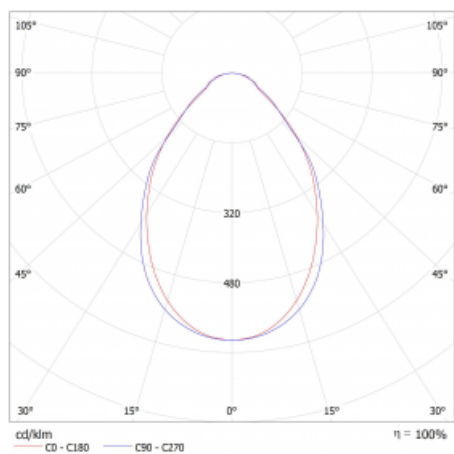

Svítidlo

Lina45-S

=145S-A00I-10GEE/840

EPD®

Představte si lineární svítidlo, které dokáže uspokojit všechny vaše potřeby: splní UGR, má vysokou účinnost a sestavíte si ho dle svých přání. A navíc skvěle vypadá. Lina45-S nabízí varianty s opálem, mikropřismou i optickou mřížkou, proto bez problému splní jak UGR pod 19 při světelném toku 4300 lm. Je skvělým řešením pro prostory pro náročné vizuální úkoly, protože v některých variantách splňuje dokonce UGR pod 16. Dosahuje také skvělých hodnot účinnosti až 170 lm/W. Dále můžete modulární svítidlo doplnit o modul s reaktorem Vali55, kruhovým svítidlem Rundo nebo 2 - 3 reflektory CUBE. Nepřímou složku svícení zabezpečí modul čirého plexi nebo do šířky svítící difusor (batwing distribution), který vytvoří rovnoměrnější osvětlení stropu. Jistě vítanou vlastností je také možnost závěsu ve spoji profilů, které jsou zároveň vybaveny krytkami pro zabránění, byť jen minimálního průsvitu. Jednotlivé segmenty spojte snadno pomocí konektorů a zapojte do 230 V.

Typ vyzařování	Přímé
Tvar svítidla	Lineární
Materiál	Hliník
Životnost	L80/B20 50 000 hodin
Záruka	5 let
Popis svítidla	Svítidlo
Rozměry	560 mm × 47 mm × 69 mm
Světelný zdroj	LED MODUL
Druh optiky	Mikropřisma
Světelný tok	640 lm ± 10 %
Teplota chromatičnosti	4000 K studená bílá
Měrný výkon	123 lm/W
Index podání barev	80
UGR max. X=4H Y=8H, ρ=70,50,20	20.4
Příkon svítidla	5.2 W ± 10 %
Zapojení svítidla	Předradník nestmívatelný
Elektrické napětí	220-240V
Frekvence	50/60Hz

 **CE IP 20**

Technický výkres

Křivka

Ke stažení[Montážní návod](#)[Fotografie](#)

Příslušenství

00-00355, K
Kabel 5x0,75 2000mm

00-00356, K
kabel 5x0,75 4000mm

00-00357, K
kabel 5x0,75 6000mm