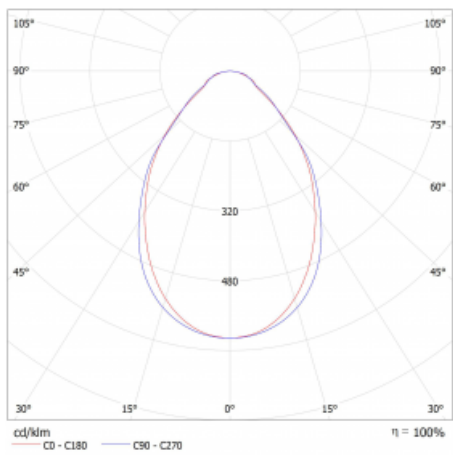

Světelný tok* 1560 lm

Teplota chromatičnosti 4000 K studená bílá

Měrný výkon 134 lm/W

Index podání barev 80

Příkon svítidla* 11.6 W

Zapojení svítidla DALI

Elektrické napětí 220-240V

Frekvence 50/60Hz

 **CE IP 20**

*±10 %

Technický výkres

Křivka

Ke stažení

Montážní návod

Fotografie

Příslušenství