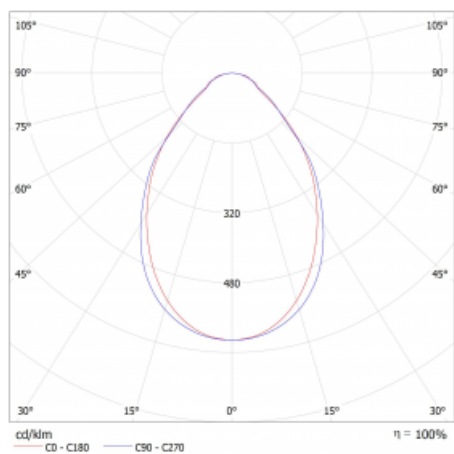

Světelný tok* 830 lm

Teplota chromatičnosti 3000 K teplá bílá

Měrný výkon 119 lm/W

Index podání barev 80

Příkon svítidla* 7 W

Zapojení svítidla Další druhy stmívání

Elektrické napětí 220-240V

Frekvence 50/60Hz

 **CE IP 20**

*±10 %

Technický výkres

Křivka

Ke stažení[Montážní návod](#)[Fotografie](#)

Příslušenství

00-00355, K
 Kabel 5x0,75 2000mm

00-00356, K
 kabel 5x0,75 4000mm