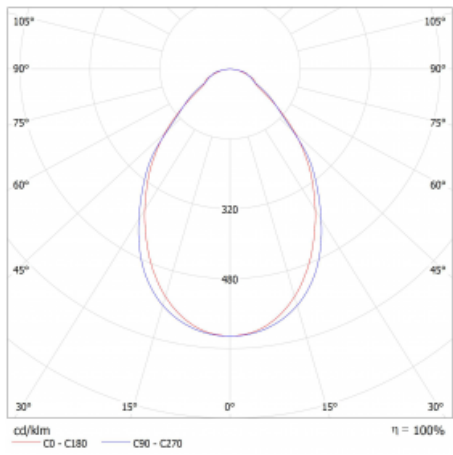

Typ vyzařování	Přímé
Tvar svítidla	Lineární
Materiál	Hliník
Životnost	L80/B20 50 000 hodin
Záruka	5 let
Popis svítidla	Svítidlo
Rozměry	770 mm × 47 mm × 69 mm
Světelný zdroj	LED MODUL
Druh optiky	Mikropřisma
Světelný tok*	880 lm
Teplota chromatičnosti	4000 K studená bílá
Měrný výkon	126 lm/W
Index podání barev	80
Příkon svítidla*	7 W
Zapojení svítidla	ON/OFF
Elektrické napětí	220-240V
Frekvence	50/60Hz

 **CE IP 20**

*±10 %

Technický výkres

Křivka

Ke stažení[Montážní návod](#)[Fotografie](#)

Příslušenství

00-00355, K
 Kabel 5x0,75 2000mm

00-00356, K
 kabel 5x0,75 4000mm