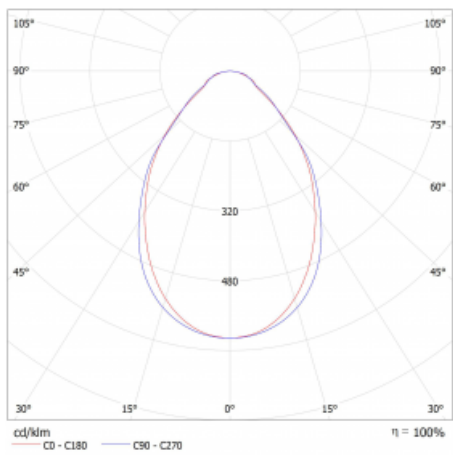

Světelný tok* 2220 lm

Teplota chromatičnosti 4000 K studená bílá

Měrný výkon 136 lm/W

Index podání barev 80

Příkon svítidla* 16.3 W

Zapojení svítidla DALI

Elektrické napětí 220-240V

Frekvence 50/60Hz

 **CE IP 20**

*±10 %

Technický výkres

Křivka

Ke stažení[Montážní návod](#)[Fotografie](#)

Příslušenství

00-00355, K
 Kabel 5x0,75 2000mm

00-00356, K
 kabel 5x0,75 4000mm