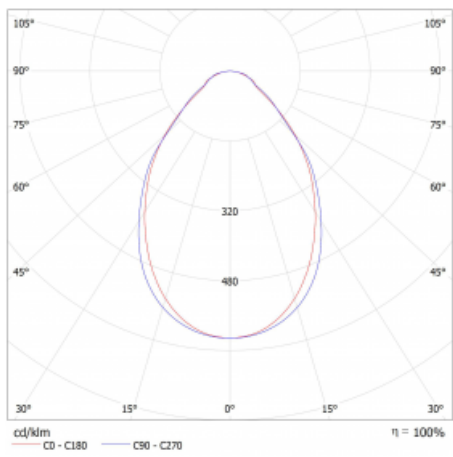

Světelný tok* 1420 lm

Teplota chromatičnosti 4000 K studená bílá

Měrný výkon 134 lm/W

Index podání barev 80

Příkon svítidla* 10.6 W

Zapojení svítidla DALI

Elektrické napětí 220-240V

Frekvence 50/60Hz

 **CE IP 20**

*±10 %

Technický výkres

Křivka

Ke stažení[Montážní návod](#)[Fotografie](#)

Příslušenství

00-00355, K
 Kabel 5x0,75 2000mm

00-00356, K
 kabel 5x0,75 4000mm