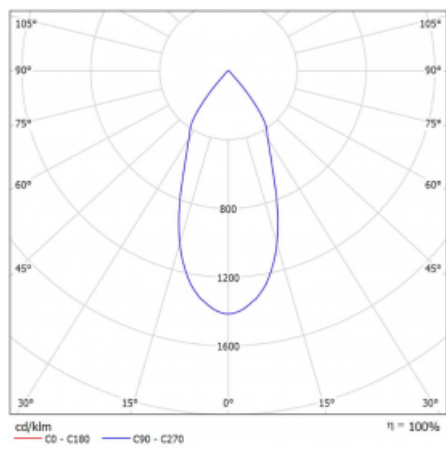

Typ vyzařování	Přímé
Tvar svítidla	Bodové
Barva svítidla	Bílá
Životnost	L80/B20 50 000 hodin
Záruka	5 let
Popis svítidla	Svítidlo
Rozměry	140 mm × 47 mm × 69 mm
Světelný zdroj	LED MODUL
Druh optiky	Široký vyzařovací úhel - FLOOD
Světelný tok*	1700 lm
Teplota chromatičnosti	4000 K studená bílá
Měrný výkon	85 lm/W
MacAdam zdroje	3
Index podání barev	90
Vyzařovací úhel	45°
UGR max. X=4H Y=8H, ρ=70,50,20	23.1
Příkon svítidla*	20.1 W
Zapojení svítidla	Další druhy stmívání
Elektrické napětí	220-240V
Frekvence	50/60Hz

 **CE** IP 20

*±10 %

Technický výkres

Křivka

Ke stažení[Montážní návod](#)[Fotografie](#)

Příslušenství

00-00355, K
Kabel 5x0,75 2000mm

00-00356, K
kabel 5x0,75 4000mm