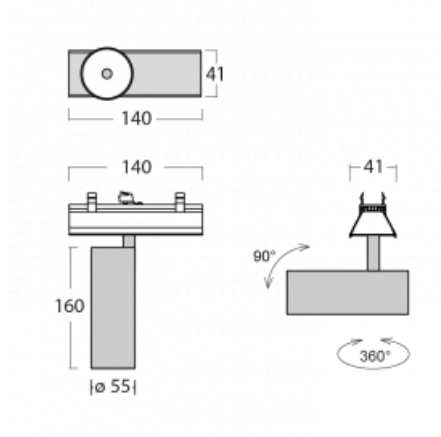

Svítidlo

Lina45-S

=145S-A00F-10GGTD/940, W

EPD®

Představte si lineární svítidlo, které dokáže uspokojit všechny vaše potřeby: splní UGR, má vysokou účinnost a sestavíte si ho dle svých přání. A navíc skvěle vypadá.

Lina45-S nabízí varianty s opálem, mikroprismou i optickou mřížkou, proto bez problému splní jak UGR pod 19 při světelném toku 4300 lm. Je skvělým řešením pro prostory pro náročné vizuální úkoly, protože v některých variantách splňuje dokonce UGR pod 16. Dosahuje také skvělých hodnot účinnosti až 170 lm/W. Dále můžete modulární svítidlo doplnit o modul s reлектorem Vali55, kruhovým svítidlem Rundo nebo 2 - 3 reflektory CUBE. Nepřímou složku svícení zabezpečí modul čirého plexi nebo do šířky svítící difusor (batwing distribution), který vytvoří rovnoměrnější osvětlení stropu. Jistě vítanou vlastností je také možnost závěsu ve spoji profilů, které jsou zároveň vybaveny krytkami pro zabránění, byť jen minimálního průsvitu. Jednotlivé segmenty spojíte snadno pomocí konektorů a zapojíte do 230 V.

Typ vyzařování	Přímé
Tvar svítidla	Bodové
Barva svítidla	Bílá
Životnost	L80/B20 50 000 hodin
Záruka	5 let
Popis svítidla	Svítidlo
Rozměry	140 mm × 47 mm × 69 mm
Světelný zdroj	LED MODUL
Druh optiky	Široký vyzařovací úhel - FLOOD
Světelný tok*	1700 lm
Teplota chromatičnosti	4000 K studená bílá
Měrný výkon	85 lm/W
MacAdam zdroje	3
Index podání barev	90
Vyzařovací úhel	45°
UGR max. X=4H Y=8H, ρ=70,50,20	23.1
Příkon svítidla*	20.1 W
Zapojení svítidla	Další druhy stmívání
Elektrické napětí	220-240V
Frekvence	50/60Hz

 **CE** IP 20

*±10 %

Technický výkres

Křivka

Ke stažení[Montážní návod](#)[Fotografie](#)

Příslušenství

00-00355, K
Kabel 5x0,75 2000mm

00-00356, K
kabel 5x0,75 4000mm