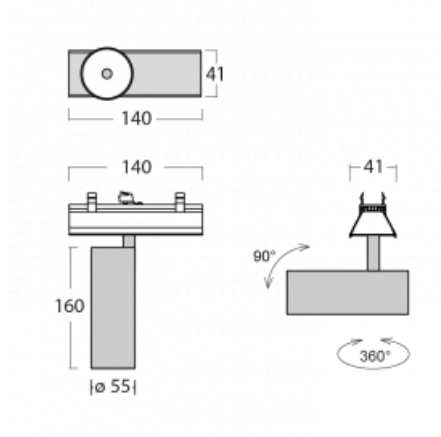

Svítidlo

Lina45-S

=145S-A00F-10GGTD/940, S

EPD®

Představte si lineární svítidlo, které dokáže uspokojit všechny vaše potřeby: splní UGR, má vysokou účinnost a sestavíte si ho dle svých přání. A navíc skvěle vypadá.

Lina45-S nabízí varianty s opálem, mikropřismou i optickou mřížkou, proto bez problému splní jak UGR pod 19 při světelném toku 4300 lm. Je skvělým řešením pro prostory pro náročné vizuální úkoly, protože v některých variantách splňuje dokonce UGR pod 16. Dosahuje také skvělých hodnot účinnosti až 170 lm/W. Dále můžete modulární svítidlo doplnit o modul s reлектorem Vali55, kruhovým svítidlem Rundo nebo 2 - 3 reflektory CUBE. Nepřímou složku svícení zabezpečí modul čirého plexi nebo do šířky svítící difusor (batwing distribution), který vytvoří rovnoměrnější osvětlení stropu. Jistě vítanou vlastností je také možnost závěsu ve spoji profilů, které jsou zároveň vybaveny krytkami pro zabránění, byť jen minimálního průsvitu. Jednotlivé segmenty spojíte snadno pomocí konektorů a zapojíte do 230 V.

Typ vyzařování	Přímé
Tvar svítidla	Bodové
Barva svítidla	Stříbrná
Životnost	L80/B20 50 000 hodin
Záruka	5 let
Popis svítidla	Svítidlo
Rozměry	140 mm × 47 mm × 69 mm
Světelný zdroj	LED MODUL
Druh optiky	Široký vyzařovací úhel - FLOOD
Světelný tok*	1700 lm
Teplota chromatičnosti	4000 K studená bílá
Měrný výkon	85 lm/W
MacAdam zdroje	3
Index podání barev	90
Vyzařovací úhel	45°
UGR max. X=4H Y=8H, ρ=70,50,20	23.1
Příkon svítidla*	20.1 W
Zapojení svítidla	Další druhy stmívání
Elektrické napětí	220-240V
Frekvence	50/60Hz

 **CE** IP 20

*±10 %

Technický výkres

Křivka

Ke stažení[Montážní návod](#)[Fotografie](#)

Příslušenství

00-00355, K
Kabel 5x0,75 2000mm

00-00356, K
kabel 5x0,75 4000mm