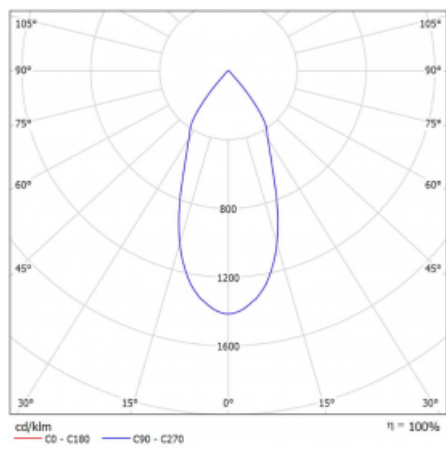

Typ vyzařování	Přímé
Tvar svítidla	Bodové
Barva svítidla	Stříbrná
Životnost	L80/B20 50 000 hodin
Záruka	5 let
Popis svítidla	Svítidlo
Rozměry	140 mm × 47 mm × 69 mm
Světelný zdroj	LED MODUL
Druh optiky	Široký vyzařovací úhel - FLOOD
Světelný tok*	1700 lm
Teplota chromatičnosti	4000 K studená bílá
Měrný výkon	85 lm/W
MacAdam zdroje	3
Index podání barev	90
Vyzařovací úhel	45°
UGR max. X=4H Y=8H, ρ=70,50,20	23.1
Příkon svítidla*	20.1 W
Zapojení svítidla	Další druhy stmívání
Elektrické napětí	220-240V
Frekvence	50/60Hz

 **CE** IP 20

*±10 %

Technický výkres

Křivka

Ke stažení[Montážní návod](#)[Fotografie](#)

Příslušenství

00-00355, K
Kabel 5x0,75 2000mm

00-00356, K
kabel 5x0,75 4000mm