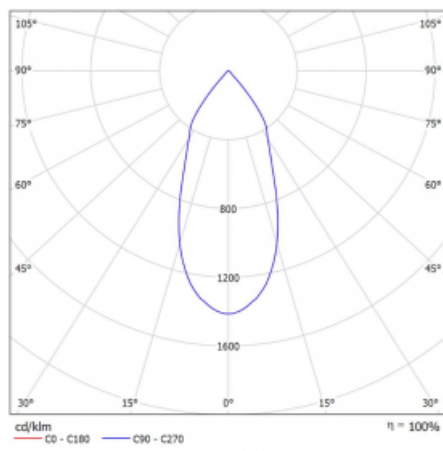

Typ vyzařování	Přímé
Tvar svítidla	Bodové
Barva svítidla	Černá
Životnost	L80/B20 50 000 hodin
Záruka	5 let
Popis svítidla	Svítidlo
Rozměry	140 mm × 47 mm × 69 mm
Světelný zdroj	LED MODUL
Druh optiky	Široký vyzařovací úhel - FLOOD
Světelný tok*	1700 lm
Teplota chromatičnosti	4000 K studená bílá
Měrný výkon	85 lm/W
MacAdam zdroje	3
Index podání barev	90
Vyzařovací úhel	45°
UGR max. X=4H Y=8H, ρ=70,50,20	23.1
Příkon svítidla*	20.1 W
Zapojení svítidla	Další druhy stmívání
Elektrické napětí	220-240V
Frekvence	50/60Hz

 **CE** IP 20

*±10 %

Technický výkres

Křivka

Ke stažení[Montážní návod](#)[Fotografie](#)

Příslušenství

00-00355, K
Kabel 5x0,75 2000mm

00-00356, K
kabel 5x0,75 4000mm