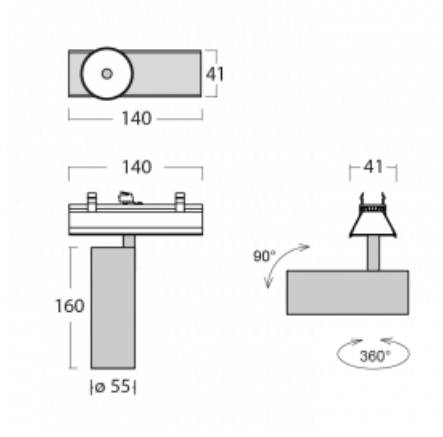

Svítidlo

Lina45-S

=145S-A00F-10GGTD/940, B

EPD®

Představte si lineární svítidlo, které dokáže uspokojit všechny vaše potřeby: splní UGR, má vysokou účinnost a sestavíte si ho dle svých přání. A navíc skvěle vypadá.

Lina45-S nabízí varianty s opálem, mikroprismou i optickou mřížkou, proto bez problému splní jak UGR pod 19 při světelném toku 4300 lm. Je skvělým řešením pro prostory pro náročné vizuální úkoly, protože v některých variantách splňuje dokonce UGR pod 16. Dosahuje také skvělých hodnot účinnosti až 170 lm/W. Dále můžete modulární svítidlo doplnit o modul s reлектorem Vali55, kruhovým svítidlem Rundo nebo 2 - 3 reflektory CUBE. Nepřímou složku svícení zabezpečí modul čirého plexi nebo do šířky svítící difusor (batwing distribution), který vytvoří rovnoměrnější osvětlení stropu. Jistě vítanou vlastností je také možnost závěsu ve spoji profilů, které jsou zároveň vybaveny krytkami pro zabránění, byť jen minimálního průsvitu. Jednotlivé segmenty spojíte snadno pomocí konektorů a zapojíte do 230 V.

 **CE** IP 20

*±10 %

Technický výkres

Křivka

Ke stažení[Montážní návod](#)[Fotografie](#)

Příslušenství

00-00355, K
Kabel 5x0,75 2000mm

00-00356, K
kabel 5x0,75 4000mm

00-00357, K
kabel 5x0,75 6000mm

00-00370, B
kalíšek stropní
80x80x32mm

145-01200, F
příslušenství k
demontáži el. modulu z
profilu Liny145

145-50101, B
2xkoncovka - kov,
šroubová

145-50102, B
2xkoncovka - kov,
bezšroubová