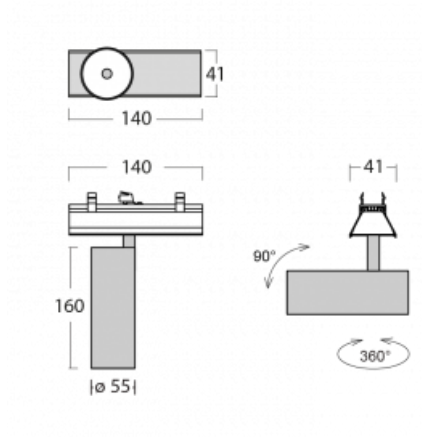

Svítidlo

Lina45-S

=145S-A00F-10GGTD/930, W

EPD®

Představte si lineární svítidlo, které dokáže uspokojit všechny vaše potřeby: splní UGR, má vysokou účinnost a sestavíte si ho dle svých přání. A navíc skvěle vypadá.

Lina45-S nabízí varianty s opálem, mikropřismou i optickou mřížkou, proto bez problému splní jak UGR pod 19 při světelném toku 4300 lm. Je skvělým řešením pro prostory pro náročné vizuální úkoly, protože v některých variantách splňuje dokonce UGR pod 16. Dosahuje také skvělých hodnot účinnosti až 170 lm/W. Dále můžete modulární svítidlo doplnit o modul s reлектorem Vali55, kruhovým svítidlem Rundo nebo 2 - 3 reflektory CUBE. Nepřímou složku svícení zabezpečí modul čirého plexi nebo do šířky svítící difusor (batwing distribution), který vytvoří rovnoměrnější osvětlení stropu. Jistě vítanou vlastností je také možnost závěsu ve spoji profilů, které jsou zároveň vybaveny krytkami pro zabránění, byť jen minimálního průsvitu. Jednotlivé segmenty spojíte snadno pomocí konektorů a zapojíte do 230 V.

Typ vyzařování	Přímé
Tvar svítidla	Bodové
Barva svítidla	Bílá
Životnost	L80/B20 50 000 hodin
Záruka	5 let
Popis svítidla	Svítidlo
Rozměry	140 mm × 47 mm × 69 mm
Světelný zdroj	LED MODUL
Druh optiky	Široký vyzařovací úhel - FLOOD
Světelný tok*	1630 lm
Teplota chromatičnosti	3000 K teplá bílá
Měrný výkon	81 lm/W
MacAdam zdroje	3
Index podání barev	90
Vyzařovací úhel	45°
UGR max. X=4H Y=8H, ρ=70,50,20	23
Příkon svítidla*	20.1 W
Zapojení svítidla	Další druhy stmívání
Elektrické napětí	220-240V
Frekvence	50/60Hz

 **CE** IP 20

*±10 %

Technický výkres

Křivka

Ke stažení[Montážní návod](#)[Fotografie](#)

Příslušenství

00-00355, K
 Kabel 5x0,75 2000mm

00-00356, K
 kabel 5x0,75 4000mm