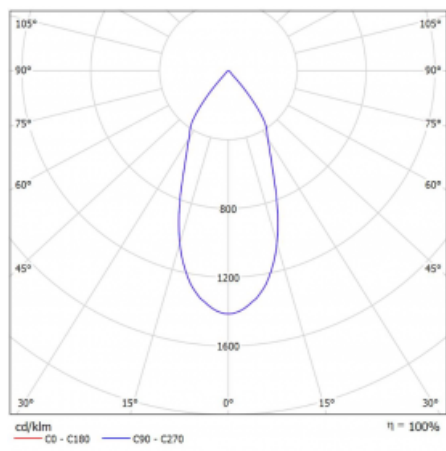

Typ vyzařování	Přímé
Tvar svítidla	Bodové
Barva svítidla	Bílá
Životnost	L80/B20 50 000 hodin
Záruka	5 let
Popis svítidla	Svítidlo
Rozměry	140 mm × 47 mm × 69 mm
Světelný zdroj	LED MODUL
Druh optiky	Široký vyzařovací úhel - FLOOD
Světelný tok*	1630 lm
Teplota chromatičnosti	3000 K teplá bílá
Měrný výkon	81 lm/W
MacAdam zdroje	3
Index podání barev	90
Vyzařovací úhel	45°
UGR max. X=4H Y=8H, ρ=70,50,20	23
Příkon svítidla*	20.1 W
Zapojení svítidla	Další druhy stmívání
Elektrické napětí	220-240V
Frekvence	50/60Hz

 **CE** IP 20

*±10 %

Technický výkres

Křivka

Ke stažení[Montážní návod](#)[Fotografie](#)

Příslušenství

00-00355, K
 Kabel 5x0,75 2000mm

00-00356, K
 kabel 5x0,75 4000mm