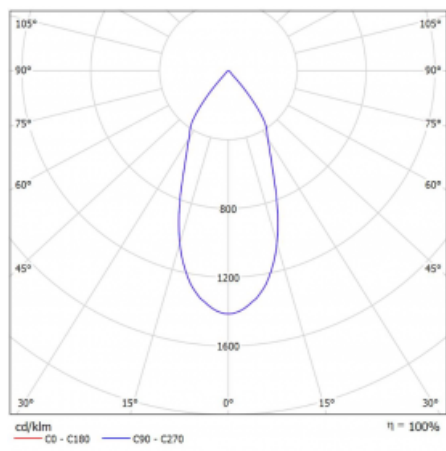

Typ vyzařování	Přímé
Tvar svítidla	Bodové
Barva svítidla	Stříbrná
Životnost	L80/B20 50 000 hodin
Záruka	5 let
Popis svítidla	Svítidlo
Rozměry	140 mm × 47 mm × 69 mm
Světelný zdroj	LED MODUL
Druh optiky	Široký vyzařovací úhel - FLOOD
Světelný tok*	1630 lm
Teplota chromatičnosti	3000 K teplá bílá
Měrný výkon	81 lm/W
MacAdam zdroje	3
Index podání barev	90
Vyzařovací úhel	45°
UGR max. X=4H Y=8H, ρ=70,50,20	23
Příkon svítidla*	20.1 W
Zapojení svítidla	Další druhy stmívání
Elektrické napětí	220-240V
Frekvence	50/60Hz

 **CE** IP 20

*±10 %

Technický výkres

Křivka

Ke stažení[Montážní návod](#)[Fotografie](#)

Příslušenství

00-00355, K
 Kabel 5x0,75 2000mm

00-00356, K
 kabel 5x0,75 4000mm