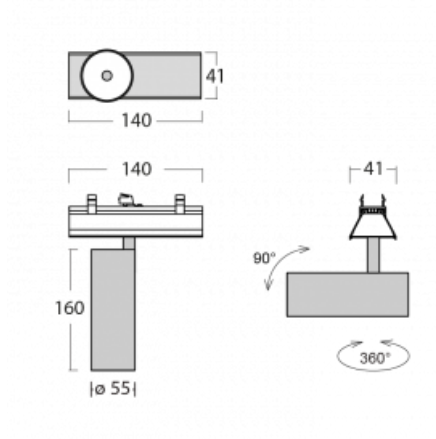

Svítidlo

Lina45-S

=145S-A00F-10GGTD/930, S

EPD®

Představte si lineární svítidlo, které dokáže uspokojit všechny vaše potřeby: splní UGR, má vysokou účinnost a sestavíte si ho dle svých přání. A navíc skvěle vypadá.

Lina45-S nabízí varianty s opálem, mikropřismou i optickou mřížkou, proto bez problému splní jak UGR pod 19 při světelném toku 4300 lm. Je skvělým řešením pro prostory pro náročné vizuální úkoly, protože v některých variantách splňuje dokonce UGR pod 16. Dosahuje také skvělých hodnot účinnosti až 170 lm/W. Dále můžete modulární svítidlo doplnit o modul s reлектorem Vali55, kruhovým svítidlem Rundo nebo 2 - 3 reflektory CUBE. Nepřímou složku svícení zabezpečí modul čirého plexi nebo do šířky svítící difusor (batwing distribution), který vytvoří rovnoměrnější osvětlení stropu. Jistě vítanou vlastností je také možnost závěsu ve spoji profilů, které jsou zároveň vybaveny krytkami pro zabránění, byť jen minimálního průsvitu. Jednotlivé segmenty spojíte snadno pomocí konektorů a zapojíte do 230 V.

Typ vyzařování	Přímé
Tvar svítidla	Bodové
Barva svítidla	Stříbrná
Životnost	L80/B20 50 000 hodin
Záruka	5 let
Popis svítidla	Svítidlo
Rozměry	140 mm × 47 mm × 69 mm
Světelný zdroj	LED MODUL
Druh optiky	Široký vyzařovací úhel - FLOOD
Světelný tok*	1630 lm
Teplota chromatičnosti	3000 K teplá bílá
Měrný výkon	81 lm/W
MacAdam zdroje	3
Index podání barev	90
Vyzařovací úhel	45°
UGR max. X=4H Y=8H, ρ=70,50,20	23
Příkon svítidla*	20.1 W
Zapojení svítidla	Další druhy stmívání
Elektrické napětí	220-240V
Frekvence	50/60Hz

 **CE** IP 20

*±10 %

Technický výkres

Křivka

Ke stažení[Montážní návod](#)[Fotografie](#)

Příslušenství

00-00355, K
 Kabel 5x0,75 2000mm

00-00356, K
 kabel 5x0,75 4000mm