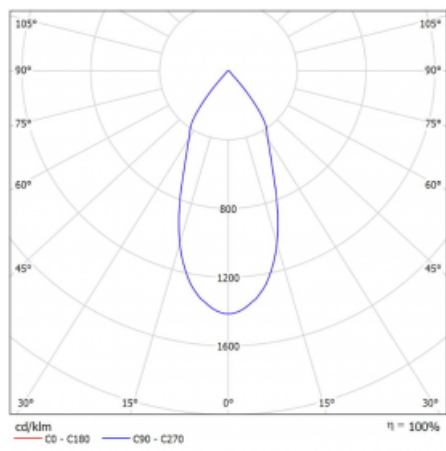

Typ vyzařování	Přímé
Tvar svítidla	Bodové
Barva svítidla	Černá
Životnost	L80/B20 50 000 hodin
Záruka	5 let
Popis svítidla	Svítidlo
Rozměry	140 mm × 47 mm × 69 mm
Světelný zdroj	LED MODUL
Druh optiky	Široký vyzařovací úhel - FLOOD
Světelný tok*	1630 lm
Teplota chromatičnosti	3000 K teplá bílá
Měrný výkon	81 lm/W
MacAdam zdroje	3
Index podání barev	90
Vyzařovací úhel	45°
UGR max. X=4H Y=8H, ρ=70,50,20	23
Příkon svítidla*	20.1 W
Zapojení svítidla	Další druhy stmívání
Elektrické napětí	220-240V
Frekvence	50/60Hz

 **CE** IP 20

*±10 %

Technický výkres

Křivka

Ke stažení

Montážní návod

Fotografie

Příslušenství