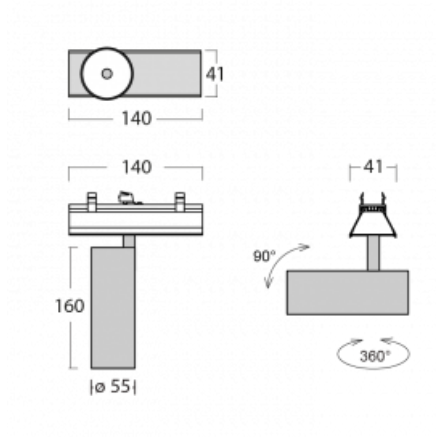

Technický výkres