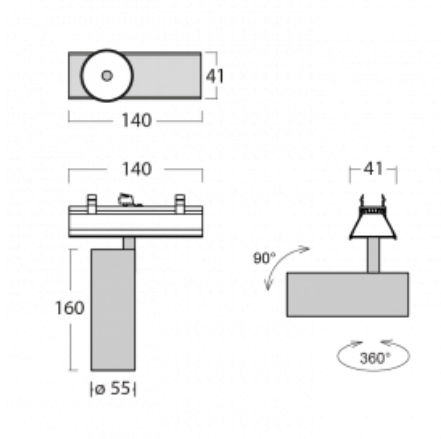

Svítidlo

Lina45-S

=145S-A00F-10GGE/940, W

EPD®

Představte si lineární svítidlo, které dokáže uspokojit všechny vaše potřeby: splní UGR, má vysokou účinnost a sestavíte si ho dle svých přání. A navíc skvěle vypadá.

Lina45-S nabízí varianty s opálem, mikropřismou i optickou mřížkou, proto bez problému splní jak UGR pod 19 při světelném toku 4300 lm. Je skvělým řešením pro prostory pro náročné vizuální úkoly, protože v některých variantách splňuje dokonce UGR pod 16. Dosahuje také skvělých hodnot účinnosti až 170 lm/W. Dále můžete modulární svítidlo doplnit o modul s reлектorem Vali55, kruhovým svítidlem Rundo nebo 2 - 3 reflektory CUBE. Nepřímou složku svícení zabezpečí modul čirého plexi nebo do šířky svítící difusor (batwing distribution), který vytvoří rovnoměrnější osvětlení stropu. Jistě vítanou vlastností je také možnost závěsu ve spoji profilů, které jsou zároveň vybaveny krytkami pro zabránění, byť jen minimálního průsvitu. Jednotlivé segmenty spojíte snadno pomocí konektorů a zapojíte do 230 V.

Typ vyzařování	Přímé
Tvar svítidla	Bodové
Barva svítidla	Bílá
Životnost	L80/B20 50 000 hodin
Záruka	5 let
Popis svítidla	Svítidlo
Rozměry	140 mm × 47 mm × 69 mm
Světelný zdroj	LED MODUL
Druh optiky	Široký vyzařovací úhel - FLOOD
Světelný tok*	1700 lm
Teplota chromatičnosti	4000 K studená bílá
Měrný výkon	85 lm/W
MacAdam zdroje	3
Index podání barev	90
Vyzařovací úhel	45°
UGR max. X=4H Y=8H, ρ=70,50,20	23.1
Příkon svítidla*	20.1 W
Zapojení svítidla	ON/OFF
Elektrické napětí	220-240V
Frekvence	50/60Hz

 **CE IP 20**

*±10 %

Technický výkres

Křivka

Ke stažení[Montážní návod](#)[Fotografie](#)

Příslušenství

00-00355, K
 Kabel 5x0,75 2000mm

00-00356, K
 kabel 5x0,75 4000mm