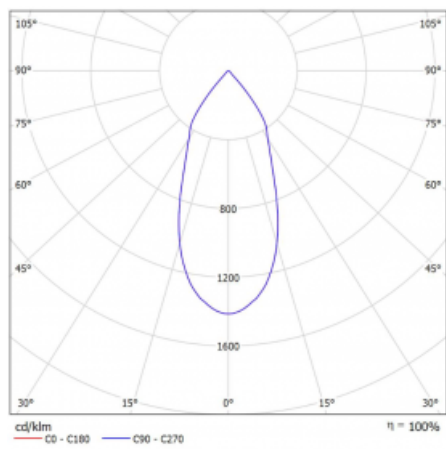

Typ vyzařování	Přímé
Tvar svítidla	Bodové
Barva svítidla	Bílá
Životnost	L80/B20 50 000 hodin
Záruka	5 let
Popis svítidla	Svítidlo
Rozměry	140 mm × 47 mm × 69 mm
Světelný zdroj	LED MODUL
Druh optiky	Široký vyzařovací úhel - FLOOD
Světelný tok*	1700 lm
Teplota chromatičnosti	4000 K studená bílá
Měrný výkon	85 lm/W
MacAdam zdroje	3
Index podání barev	90
Vyzařovací úhel	45°
UGR max. X=4H Y=8H, ρ=70,50,20	23.1
Příkon svítidla*	20.1 W
Zapojení svítidla	ON/OFF
Elektrické napětí	220-240V
Frekvence	50/60Hz

 **CE IP 20**

*±10 %

Technický výkres

Křivka

Ke stažení[Montážní návod](#)[Fotografie](#)

Příslušenství

00-00355, K
 Kabel 5x0,75 2000mm

00-00356, K
 kabel 5x0,75 4000mm