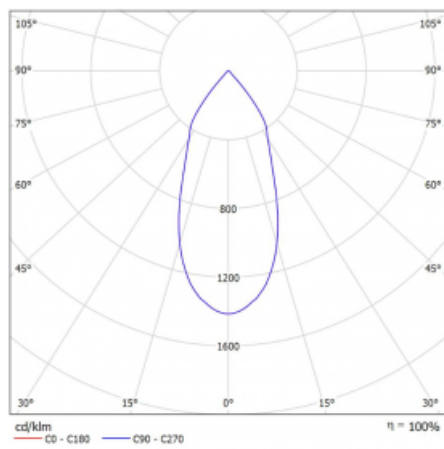

Technický výkres

Křivka