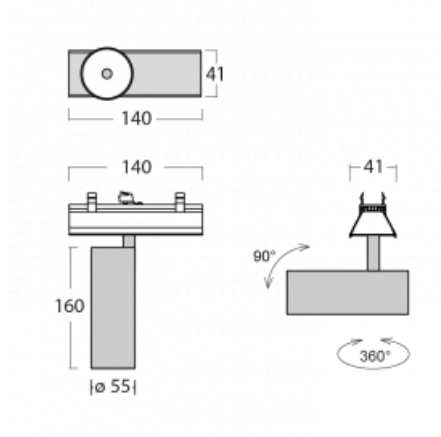

Technický výkres