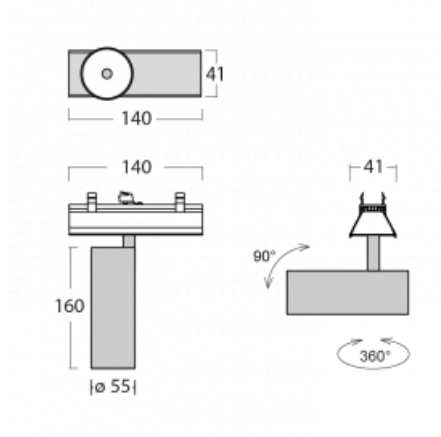

Svítidlo

Lina45-S

=145S-A00F-10GGE/940, B

EPD®

Představte si lineární svítidlo, které dokáže uspokojit všechny vaše potřeby: splní UGR, má vysokou účinnost a sestavíte si ho dle svých přání. A navíc skvěle vypadá.

Lina45-S nabízí varianty s opálem, mikroprismou i optickou mřížkou, proto bez problému splní jak UGR pod 19 při světelném toku 4300 lm. Je skvělým řešením pro prostory pro náročné vizuální úkoly, protože v některých variantách splňuje dokonce UGR pod 16. Dosahuje také skvělých hodnot účinnosti až 170 lm/W. Dále můžete modulární svítidlo doplnit o modul s reлектorem Vali55, kruhovým svítidlem Rundo nebo 2 - 3 reflektory CUBE. Nepřímou složku svícení zabezpečí modul čirého plexi nebo do šířky svítící difusor (batwing distribution), který vytvoří rovnoměrnější osvětlení stropu. Jistě vítanou vlastností je také možnost závěsu ve spoji profilů, které jsou zároveň vybaveny krytkami pro zabránění, byť jen minimálního průsvitu. Jednotlivé segmenty spojíte snadno pomocí konektorů a zapojíte do 230 V.

Typ vyzařování	Přímé
Tvar svítidla	Bodové
Barva svítidla	Černá
Životnost	L80/B20 50 000 hodin
Záruka	5 let
Popis svítidla	Svítidlo
Rozměry	140 mm × 47 mm × 69 mm
Světelný zdroj	LED MODUL
Druh optiky	Široký vyzařovací úhel - FLOOD
Světelný tok*	1700 lm
Teplota chromatičnosti	4000 K studená bílá
Měrný výkon	85 lm/W
MacAdam zdroje	3
Index podání barev	90
Vyzařovací úhel	45°
UGR max. X=4H Y=8H, ρ=70,50,20	23.1
Příkon svítidla*	20.1 W
Zapojení svítidla	ON/OFF
Elektrické napětí	220-240V
Frekvence	50/60Hz

 **CE IP 20**

*±10 %

Technický výkres

Křivka

Ke stažení[Montážní návod](#)[Fotografie](#)

Příslušenství

00-00355, K
Kabel 5x0,75 2000mm

00-00356, K
kabel 5x0,75 4000mm