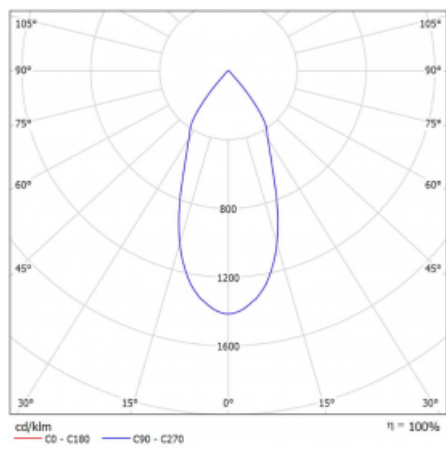

Typ vyzařování	Přímé
Tvar svítidla	Bodové
Barva svítidla	Černá
Životnost	L80/B20 50 000 hodin
Záruka	5 let
Popis svítidla	Svítidlo
Rozměry	140 mm × 47 mm × 69 mm
Světelný zdroj	LED MODUL
Druh optiky	Široký vyzařovací úhel - FLOOD
Světelný tok*	1700 lm
Teplota chromatičnosti	4000 K studená bílá
Měrný výkon	85 lm/W
MacAdam zdroje	3
Index podání barev	90
Vyzařovací úhel	45°
UGR max. X=4H Y=8H, ρ=70,50,20	23.1
Příkon svítidla*	20.1 W
Zapojení svítidla	ON/OFF
Elektrické napětí	220-240V
Frekvence	50/60Hz

 **CE IP 20**

*±10 %

Technický výkres

Křivka

Ke stažení[Montážní návod](#)[Fotografie](#)

Příslušenství

00-00355, K
Kabel 5x0,75 2000mm

00-00356, K
kabel 5x0,75 4000mm