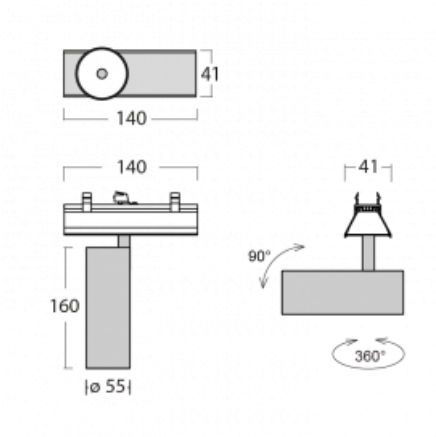

Technický výkres