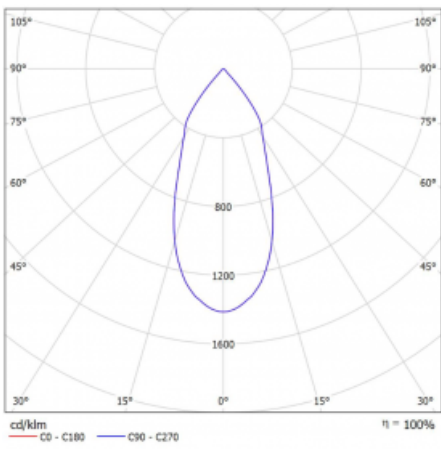

Technický výkres

Křivka