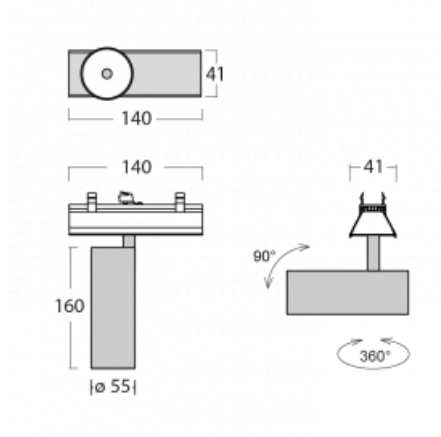

Svítidlo

Lina45-S

=145S-A00F-10GGE/930, S

EPD®

Představte si lineární svítidlo, které dokáže uspokojit všechny vaše potřeby: splní UGR, má vysokou účinnost a sestavíte si ho dle svých přání. A navíc skvěle vypadá.

Lina45-S nabízí varianty s opálem, mikropřismou i optickou mřížkou, proto bez problému splní jak UGR pod 19 při světelném toku 4300 lm. Je skvělým řešením pro prostory pro náročné vizuální úkoly, protože v některých variantách splňuje dokonce UGR pod 16. Dosahuje také skvělých hodnot účinnosti až 170 lm/W. Dále můžete modulární svítidlo doplnit o modul s reлектorem Vali55, kruhovým svítidlem Rundo nebo 2 - 3 reflektory CUBE. Nepřímou složku svícení zabezpečí modul čirého plexi nebo do šířky svítící difusor (batwing distribution), který vytvoří rovnoměrnější osvětlení stropu. Jistě vítanou vlastností je také možnost závěsu ve spoji profilů, které jsou zároveň vybaveny krytkami pro zabránění, byť jen minimálního průsvitu. Jednotlivé segmenty spojíte snadno pomocí konektorů a zapojíte do 230 V.

 CE IP 20

*±10 %

Technický výkres

Křivka

Ke stažení[Montážní návod](#)[Fotografie](#)

Příslušenství

00-00355, K
 Kabel 5x0,75 2000mm

00-00356, K
 kabel 5x0,75 4000mm

00-00357, K
 kabel 5x0,75 6000mm

00-00370, S
 kalíšek stropní
 80x80x32mm

145-01200, F
 příslušenství k
 demontáži el. modulu z
 profilu Liny145

145-50101, S
 2xkoncovka - kov,
 šroubová

145-50102, S
 2xkoncovka - kov,
 bezšroubová