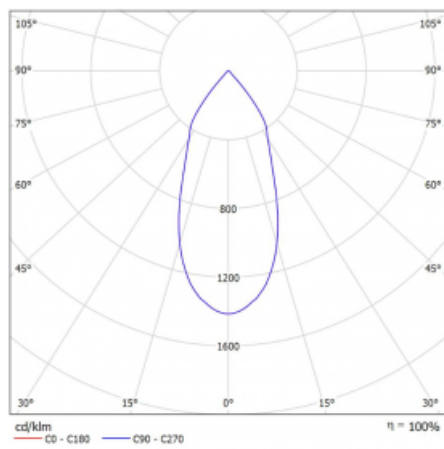

Typ vyzařování	Přímé
Tvar svítidla	Bodové
Barva svítidla	Stříbrná
Životnost	L80/B20 50 000 hodin
Záruka	5 let
Popis svítidla	Svítidlo
Rozměry	140 mm × 47 mm × 69 mm
Světelný zdroj	LED MODUL
Druh optiky	Široký vyzařovací úhel - FLOOD
Světelný tok*	1630 lm
Teplota chromatičnosti	3000 K teplá bílá
Měrný výkon	81 lm/W
MacAdam zdroje	3
Index podání barev	90
Vyzařovací úhel	45°
UGR max. X=4H Y=8H, ρ=70,50,20	23
Příkon svítidla*	20.1 W
Zapojení svítidla	ON/OFF
Elektrické napětí	220-240V
Frekvence	50/60Hz

 CE IP 20

*±10 %

Technický výkres

Křivka

Ke stažení[Montážní návod](#)[Fotografie](#)

Příslušenství

00-00355, K
 Kabel 5x0,75 2000mm

00-00356, K
 kabel 5x0,75 4000mm