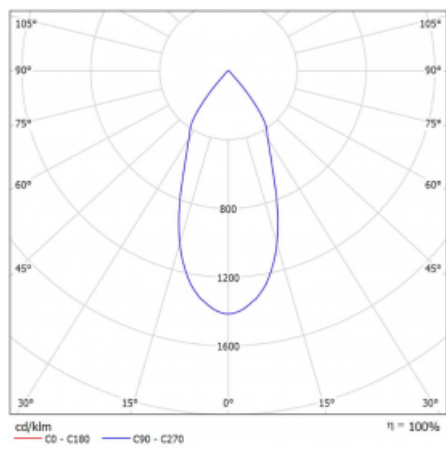

Technický výkres

Křivka