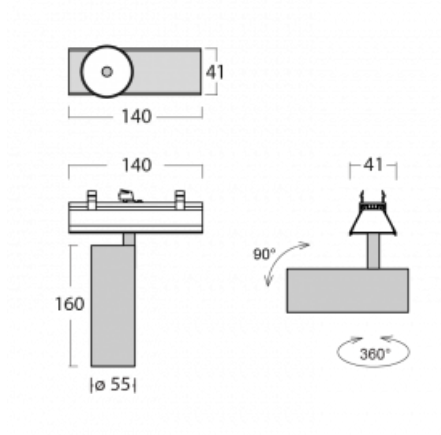

Technický výkres