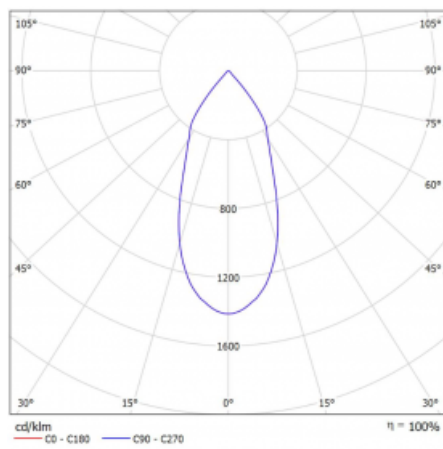

Technický výkres

Křivka