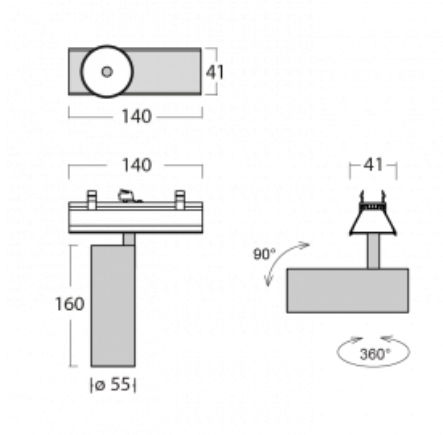

Svítidlo

Lina45-S

=145S-A00F-10GGD/940, W

EPD®

Představte si lineární svítidlo, které dokáže uspokojit všechny vaše potřeby: splní UGR, má vysokou účinnost a sestavíte si ho dle svých přání. A navíc skvěle vypadá.

Lina45-S nabízí varianty s opálem, mikroprismou i optickou mřížkou, proto bez problému splní jak UGR pod 19 při světelném toku 4300 lm. Je skvělým řešením pro prostory pro náročné vizuální úkoly, protože v některých variantách splňuje dokonce UGR pod 16. Dosahuje také skvělých hodnot účinnosti až 170 lm/W. Dále můžete modulární svítidlo doplnit o modul s reлектorem Vali55, kruhovým svítidlem Rundo nebo 2 - 3 reflektory CUBE. Nepřímou složku svícení zabezpečí modul čirého plexi nebo do šířky svítící difusor (batwing distribution), který vytvoří rovnoměrnější osvětlení stropu. Jistě vítanou vlastností je také možnost závěsu ve spoji profilů, které jsou zároveň vybaveny krytkami pro zabránění, byť jen minimálního průsvitu. Jednotlivé segmenty spojíte snadno pomocí konektorů a zapojíte do 230 V.

⊕ CE IP 20

Technický výkres

Křivka

Ke stažení[Montážní návod](#)[Fotografie](#)

Příslušenství

00-00354, K
 Kabel 5x0,75 1000mm

00-00355, K
 Kabel 5x0,75 2000mm

00-00356, K
 kabel 5x0,75 4000mm

00-00357, K
 kabel 5x0,75 6000mm

00-00370, B
 kalíšek stropní
 80x80x32mm

00-00370, S
 kalíšek stropní
 80x80x32mm

00-00370, W
 kalíšek stropní
 80x80x32mm

145-01200, F
 příslušenství k
 demontáži el. modulu z
 profilu Liny145