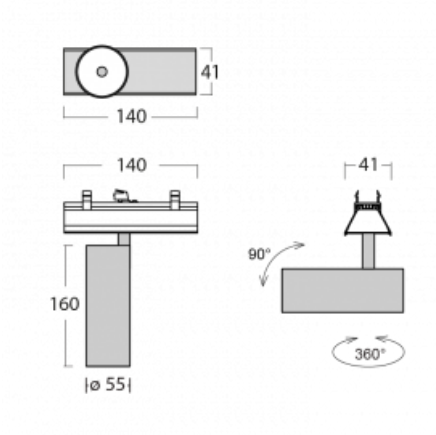

Svítidlo

Lina45-S

=145S-A00F-10GGD/940, S

EPD®

Představte si lineární svítidlo, které dokáže uspokojit všechny vaše potřeby: splní UGR, má vysokou účinnost a sestavíte si ho dle svých přání. A navíc skvěle vypadá.

Lina45-S nabízí varianty s opálem, mikropřismou i optickou mřížkou, proto bez problému splní jak UGR pod 19 při světelném toku 4300 lm. Je skvělým řešením pro prostory pro náročné vizuální úkoly, protože v některých variantách splňuje dokonce UGR pod 16. Dosahuje také skvělých hodnot účinnosti až 170 lm/W. Dále můžete modulární svítidlo doplnit o modul s reлектorem Vali55, kruhovým svítidlem Rundo nebo 2 - 3 reflektory CUBE. Nepřímou složku svícení zabezpečí modul čirého plexi nebo do šířky svítící difusor (batwing distribution), který vytvoří rovnoměrnější osvětlení stropu. Jistě vítanou vlastností je také možnost závěsu ve spoji profilů, které jsou zároveň vybaveny krytkami pro zabránění, byť jen minimálního průsvitu. Jednotlivé segmenty spojíte snadno pomocí konektorů a zapojíte do 230 V.

 **CE** IP 20

*±10 %

Technický výkres

Křivka

Ke stažení[Montážní návod](#)[Fotografie](#)

Příslušenství

00-00355, K
 Kabel 5x0,75 2000mm

00-00356, K
 kabel 5x0,75 4000mm

00-00357, K
 kabel 5x0,75 6000mm

00-00370, S
 kalíšek stropní
 80x80x32mm

145-01200, F
 příslušenství k
 demontáži el. modulu z
 profilu Liny145

145-50101, S
 2xkoncovka - kov,
 šroubová

145-50102, S
 2xkoncovka - kov,
 bezšroubová