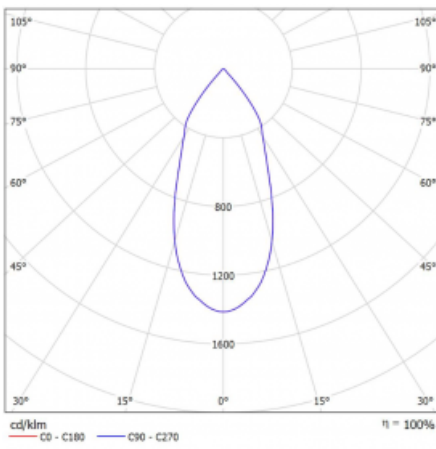

Typ vyzařování	Přímé
Tvar svítidla	Bodové
Barva svítidla	Stříbrná
Životnost	L80/B20 50 000 hodin
Záruka	5 let
Popis svítidla	Svítidlo
Rozměry	140 mm × 47 mm × 69 mm
Světelný zdroj	LED MODUL
Druh optiky	Široký vyzařovací úhel - FLOOD
Světelný tok*	1700 lm
Teplota chromatičnosti	4000 K studená bílá
Měrný výkon	85 lm/W
MacAdam zdroje	3
Index podání barev	90
Vyzařovací úhel	45°
UGR max. X=4H Y=8H, ρ=70,50,20	23.1
Příkon svítidla*	20.1 W
Zapojení svítidla	DALI
Elektrické napětí	220-240V
Frekvence	50/60Hz

 **CE** IP 20

*±10 %

Technický výkres

Křivka

Ke stažení[Montážní návod](#)[Fotografie](#)

Příslušenství

00-00355, K
 Kabel 5x0,75 2000mm

00-00356, K
 kabel 5x0,75 4000mm