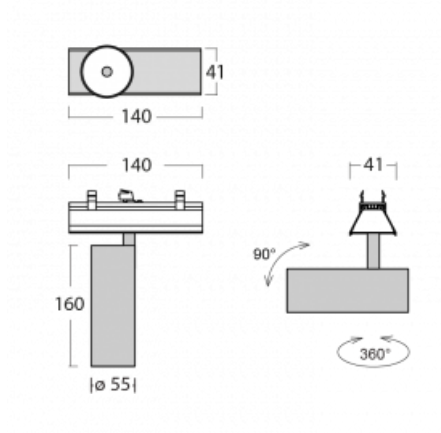

Svítidlo

Lina45-S

=145S-A00F-10GGD/940, B

EPD®

Představte si lineární svítidlo, které dokáže uspokojit všechny vaše potřeby: splní UGR, má vysokou účinnost a sestavíte si ho dle svých přání. A navíc skvěle vypadá.

Lina45-S nabízí varianty s opálem, mikropřismou i optickou mřížkou, proto bez problému splní jak UGR pod 19 při světelném toku 4300 lm. Je skvělým řešením pro prostory pro náročné vizuální úkoly, protože v některých variantách splňuje dokonce UGR pod 16. Dosahuje také skvělých hodnot účinnosti až 170 lm/W. Dále můžete modulární svítidlo doplnit o modul s reлектorem Vali55, kruhovým svítidlem Rundo nebo 2 - 3 reflektory CUBE. Nepřímou složku svícení zabezpečí modul čirého plexi nebo do šířky svítící difusor (batwing distribution), který vytvoří rovnoměrnější osvětlení stropu. Jistě vítanou vlastností je také možnost závěsu ve spoji profilů, které jsou zároveň vybaveny krytkami pro zabránění, byť jen minimálního průsvitu. Jednotlivé segmenty spojíte snadno pomocí konektorů a zapojíte do 230 V.

Typ vyzařování	Přímé
Tvar svítidla	Bodové
Barva svítidla	Černá
Životnost	L80/B20 50 000 hodin
Záruka	5 let
Popis svítidla	Svítidlo
Rozměry	140 mm × 47 mm × 69 mm
Světelný zdroj	LED MODUL
Druh optiky	Široký vyzařovací úhel - FLOOD
Světelný tok*	1700 lm
Teplota chromatičnosti	4000 K studená bílá
Měrný výkon	85 lm/W
MacAdam zdroje	3
Index podání barev	90
Vyzařovací úhel	45°
UGR max. X=4H Y=8H, ρ=70,50,20	23.1
Příkon svítidla*	20.1 W
Zapojení svítidla	DALI
Elektrické napětí	220-240V
Frekvence	50/60Hz

 **CE IP 20**

*±10 %

Technický výkres

Křivka

Ke stažení[Montážní návod](#)[Fotografie](#)

Příslušenství

00-00355, K
 Kabel 5x0,75 2000mm

00-00356, K
 kabel 5x0,75 4000mm