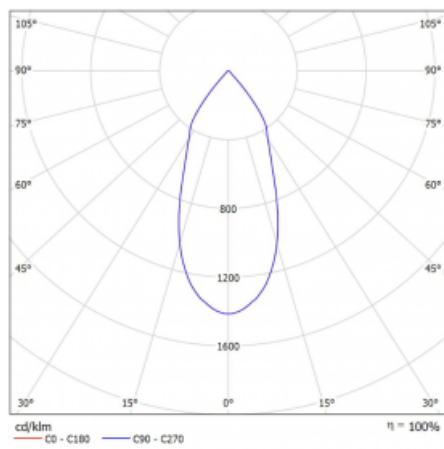

Typ vyzařování	Přímé
Tvar svítidla	Bodové
Barva svítidla	Černá
Životnost	L80/B20 50 000 hodin
Záruka	5 let
Popis svítidla	Svítidlo
Rozměry	140 mm × 47 mm × 69 mm
Světelný zdroj	LED MODUL
Druh optiky	Široký vyzařovací úhel - FLOOD
Světelný tok*	1700 lm
Teplota chromatičnosti	4000 K studená bílá
Měrný výkon	85 lm/W
MacAdam zdroje	3
Index podání barev	90
Vyzařovací úhel	45°
UGR max. X=4H Y=8H, ρ=70,50,20	23.1
Příkon svítidla*	20.1 W
Zapojení svítidla	DALI
Elektrické napětí	220-240V
Frekvence	50/60Hz

 **CE IP 20**

*±10 %

Technický výkres

Křivka

Ke stažení[Montážní návod](#)[Fotografie](#)

Příslušenství

00-00355, K
 Kabel 5x0,75 2000mm

00-00356, K
 kabel 5x0,75 4000mm