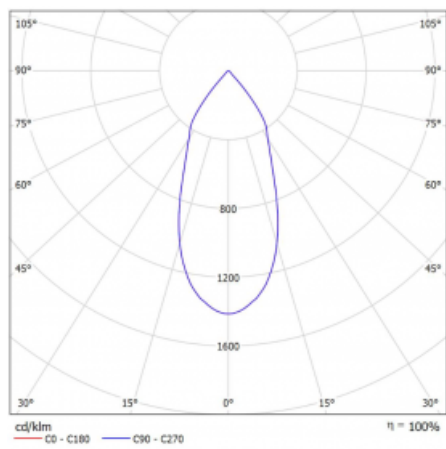

Typ vyzařování	Přímé
Tvar svítidla	Bodové
Barva svítidla	Bílá
Životnost	L80/B20 50 000 hodin
Záruka	5 let
Popis svítidla	Svítidlo
Rozměry	140 mm × 47 mm × 69 mm
Světelný zdroj	LED MODUL
Druh optiky	Široký vyzařovací úhel - FLOOD
Světelný tok*	1630 lm
Teplota chromatičnosti	3000 K teplá bílá
Měrný výkon	81 lm/W
MacAdam zdroje	3
Index podání barev	90
Vyzařovací úhel	45°
UGR max. X=4H Y=8H, ρ=70,50,20	23
Příkon svítidla*	20.1 W
Zapojení svítidla	DALI
Elektrické napětí	220-240V
Frekvence	50/60Hz

  IP 20

*±10 %

Technický výkres

Křivka

Ke stažení[Montážní návod](#)[Fotografie](#)

Příslušenství

00-00355, K
 Kabel 5x0,75 2000mm

00-00356, K
 kabel 5x0,75 4000mm