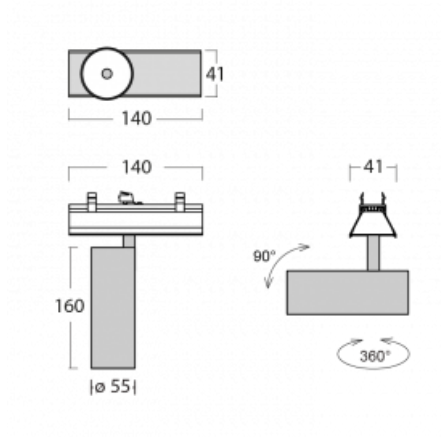

Svítidlo

Lina45-S

=145S-A00F-10GGD/930, W

EPD®

Představte si lineární svítidlo, které dokáže uspokojit všechny vaše potřeby: splní UGR, má vysokou účinnost a sestavíte si ho dle svých přání. A navíc skvěle vypadá.

Lina45-S nabízí varianty s opálem, mikropřismou i optickou mřížkou, proto bez problému splní jak UGR pod 19 při světelném toku 4300 lm. Je skvělým řešením pro prostory pro náročné vizuální úkoly, protože v některých variantách splňuje dokonce UGR pod 16. Dosahuje také skvělých hodnot účinnosti až 170 lm/W. Dále můžete modulární svítidlo doplnit o modul s reлектorem Vali55, kruhovým svítidlem Rundo nebo 2 - 3 reflektory CUBE. Nepřímou složku svícení zabezpečí modul čirého plexi nebo do šířky svítící difusor (batwing distribution), který vytvoří rovnoměrnější osvětlení stropu. Jistě vítanou vlastností je také možnost závěsu ve spoji profilů, které jsou zároveň vybaveny krytkami pro zabránění, byť jen minimálního průsvitu. Jednotlivé segmenty spojíte snadno pomocí konektorů a zapojíte do 230 V.

Typ vyzařování	Přímé
Tvar svítidla	Bodové
Barva svítidla	Bílá
Životnost	L80/B20 50 000 hodin
Záruka	5 let
Popis svítidla	Svítidlo
Rozměry	140 mm × 47 mm × 69 mm
Světelný zdroj	LED MODUL
Druh optiky	Široký vyzařovací úhel - FLOOD
Světelný tok*	1630 lm
Teplota chromatičnosti	3000 K teplá bílá
Měrný výkon	81 lm/W
MacAdam zdroje	3
Index podání barev	90
Vyzařovací úhel	45°
UGR max. X=4H Y=8H, ρ=70,50,20	23
Příkon svítidla*	20.1 W
Zapojení svítidla	DALI
Elektrické napětí	220-240V
Frekvence	50/60Hz

  IP 20

*±10 %

Technický výkres

Křivka

Ke stažení[Montážní návod](#)[Fotografie](#)

Příslušenství

00-00355, K
 Kabel 5x0,75 2000mm

00-00356, K
 kabel 5x0,75 4000mm