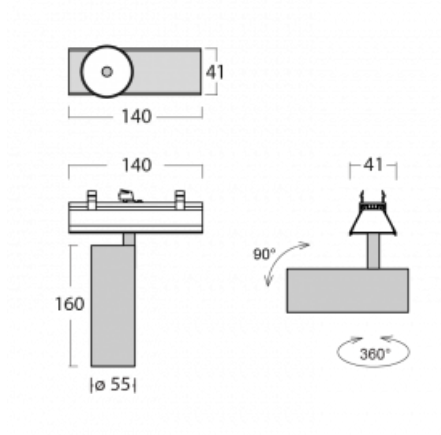

Svítidlo

Lina45-S

=145S-A00F-10GGD/930, B

EPD®

Představte si lineární svítidlo, které dokáže uspokojit všechny vaše potřeby: splní UGR, má vysokou účinnost a sestavíte si ho dle svých přání. A navíc skvěle vypadá.

Lina45-S nabízí varianty s opálem, mikropřismou i optickou mřížkou, proto bez problému splní jak UGR pod 19 při světelném toku 4300 lm. Je skvělým řešením pro prostory pro náročné vizuální úkoly, protože v některých variantách splňuje dokonce UGR pod 16. Dosahuje také skvělých hodnot účinnosti až 170 lm/W. Dále můžete modulární svítidlo doplnit o modul s reлектorem Vali55, kruhovým svítidlem Rundo nebo 2 - 3 reflektory CUBE. Nepřímou složku svícení zabezpečí modul čirého plexi nebo do šířky svítící difusor (batwing distribution), který vytvoří rovnoměrnější osvětlení stropu. Jistě vítanou vlastností je také možnost závěsu ve spoji profilů, které jsou zároveň vybaveny krytkami pro zabránění, byť jen minimálního průsvitu. Jednotlivé segmenty spojíte snadno pomocí konektorů a zapojíte do 230 V.

  IP 20

*±10 %

Technický výkres

Křivka

Ke stažení[Montážní návod](#)[Fotografie](#)

Příslušenství

00-00355, K
 Kabel 5x0,75 2000mm

00-00356, K
 kabel 5x0,75 4000mm

00-00357, K
 kabel 5x0,75 6000mm

00-00370, B
 kalíšek stropní
 80x80x32mm

145-01200, F
 příslušenství k
 demontáži el. modulu z
 profilu Liny145

145-50101, B
 2xkoncovka - kov,
 šroubová

145-50102, B
 2xkoncovka - kov,
 bezšroubová