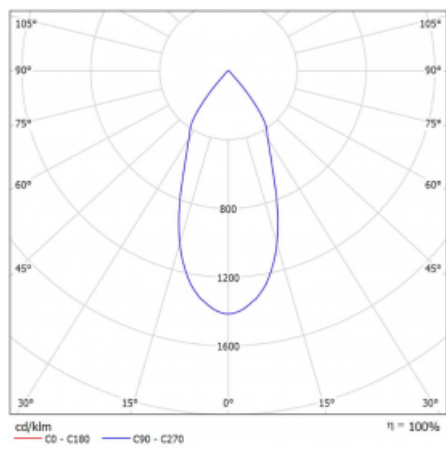

Typ vyzařování	Přímé
Tvar svítidla	Bodové
Barva svítidla	Černá
Životnost	L80/B20 50 000 hodin
Záruka	5 let
Popis svítidla	Svítidlo
Rozměry	140 mm × 47 mm × 69 mm
Světelný zdroj	LED MODUL
Druh optiky	Široký vyzařovací úhel - FLOOD
Světelný tok*	1630 lm
Teplota chromatičnosti	3000 K teplá bílá
Měrný výkon	81 lm/W
MacAdam zdroje	3
Index podání barev	90
Vyzařovací úhel	45°
UGR max. X=4H Y=8H, ρ=70,50,20	23
Příkon svítidla*	20.1 W
Zapojení svítidla	DALI
Elektrické napětí	220-240V
Frekvence	50/60Hz

  IP 20

*±10 %

Technický výkres

Křivka

Ke stažení[Montážní návod](#)[Fotografie](#)

Příslušenství

00-00355, K
 Kabel 5x0,75 2000mm

00-00356, K
 kabel 5x0,75 4000mm