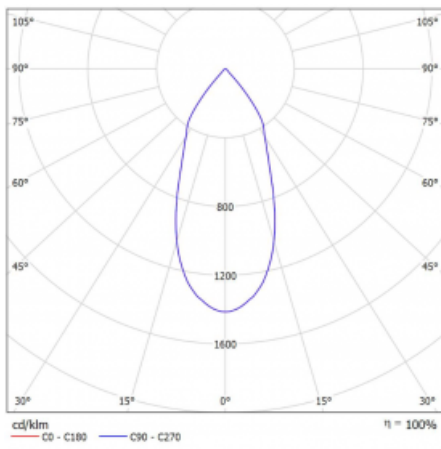

Typ vyzařování	Přímé
Tvar svítidla	Bodové
Barva svítidla	Bílá
Životnost	L80/B20 50 000 hodin
Záruka	5 let
Popis svítidla	Svítidlo
Rozměry	140 mm × 47 mm × 69 mm
Světelný zdroj	LED MODUL
Druh optiky	Široký vyzařovací úhel - FLOOD
Světelný tok*	1270 lm
Teplota chromatičnosti	4000 K studená bílá
Měrný výkon	91 lm/W
MacAdam zdroje	3
Index podání barev	90
Vyzařovací úhel	45°
UGR max. X=4H Y=8H, ρ=70,50,20	22.1
Příkon svítidla*	14 W
Zapojení svítidla	Další druhy stmívání
Elektrické napětí	220-240V
Frekvence	50/60Hz

 **CE IP 20**

*±10 %

Technický výkres

Křivka

Ke stažení[Montážní návod](#)[Fotografie](#)

Příslušenství

00-00355, K
 Kabel 5x0,75 2000mm

00-00356, K
 kabel 5x0,75 4000mm