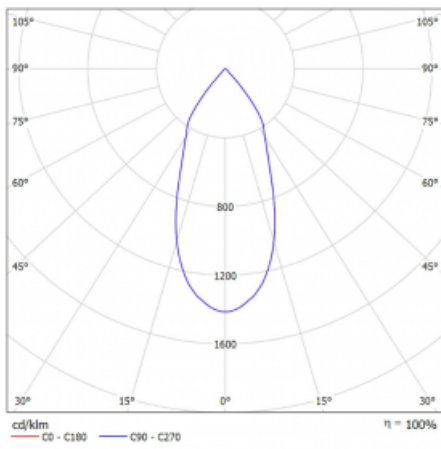

Typ vyzařování	Přímé
Tvar svítidla	Bodové
Barva svítidla	Stříbrná
Životnost	L80/B20 50 000 hodin
Záruka	5 let
Popis svítidla	Svítidlo
Rozměry	140 mm × 47 mm × 69 mm
Světelný zdroj	LED MODUL
Druh optiky	Široký vyzařovací úhel - FLOOD
Světelný tok*	1270 lm
Teplota chromatičnosti	4000 K studená bílá
Měrný výkon	91 lm/W
MacAdam zdroje	3
Index podání barev	90
Vyzařovací úhel	45°
UGR max. X=4H Y=8H, ρ=70,50,20	22.1
Příkon svítidla*	14 W
Zapojení svítidla	Další druhy stmívání
Elektrické napětí	220-240V
Frekvence	50/60Hz

 **CE IP 20**

*±10 %

Technický výkres

Křivka

Ke stažení[Montážní návod](#)[Fotografie](#)

Příslušenství

00-00355, K
 Kabel 5x0,75 2000mm

00-00356, K
 kabel 5x0,75 4000mm